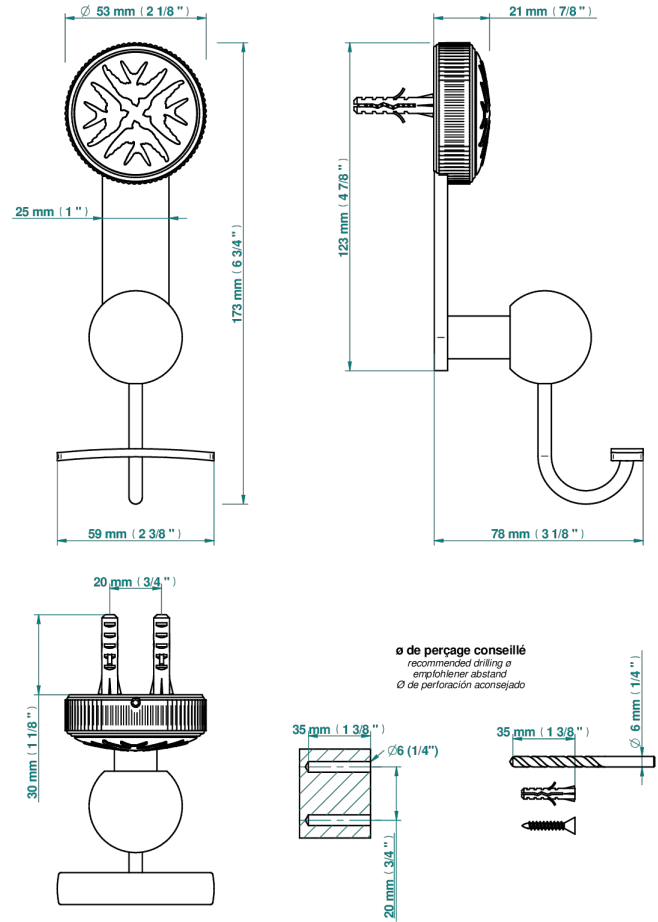

HIRONDELLES GOLD STAMPED

A4L-510

Percha para albornoz

THG[®]
PARIS

CARACTERÍSTICAS

- Hironnelles Gold stamped
- Percha para albornoz

ACABADOS DISPONIBLES

Bronce claro - D01
Cerámica negra mate - D30
Cobre viejo mate - H07
Cromo - A02
Cromo mate - C02
Dorado - F01