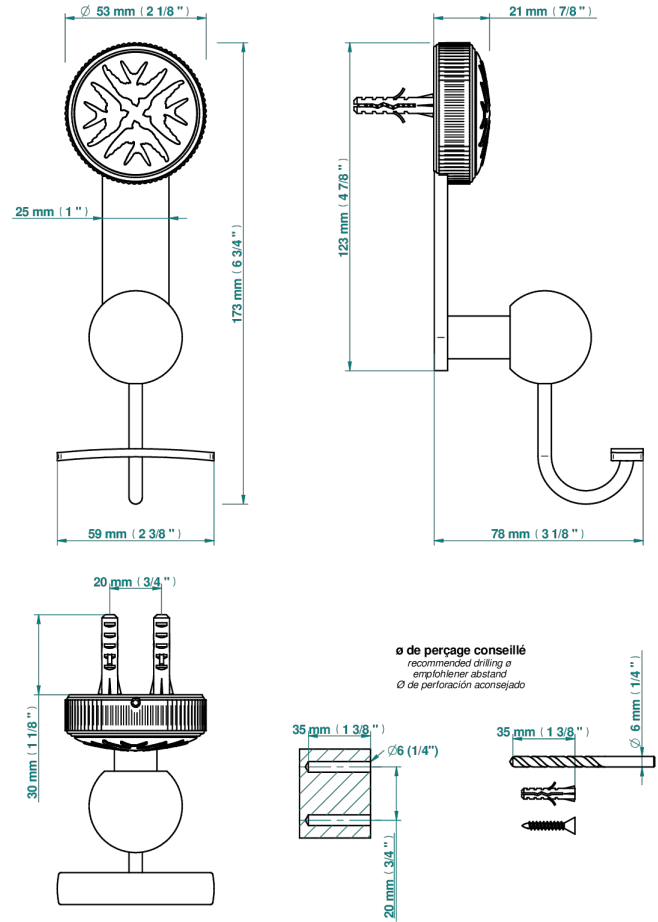

# HIRONDELLES GOLD STAMPED

A4L-510

Percha para albornoz

THG<sup>®</sup>  
PARIS

## CARACTERÍSTICAS

- Hironnelles Gold stamped
- Percha para albornoz