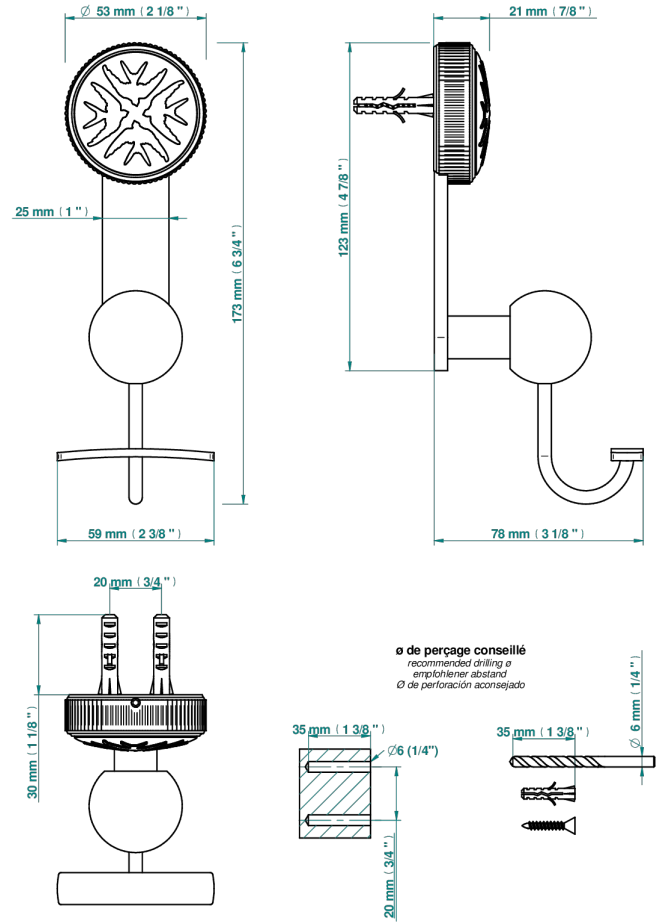

# HIRONDELLES PLATINUM STAMPED

A4K-510

Percha para albornoz

THG<sup>®</sup>  
PARIS

75584

19/10/2021

## CARACTERÍSTICAS

- Hironnelles Platinum stamped
- Percha para albornoz

Pvd umber - H66  
Pvd umber mate - H67