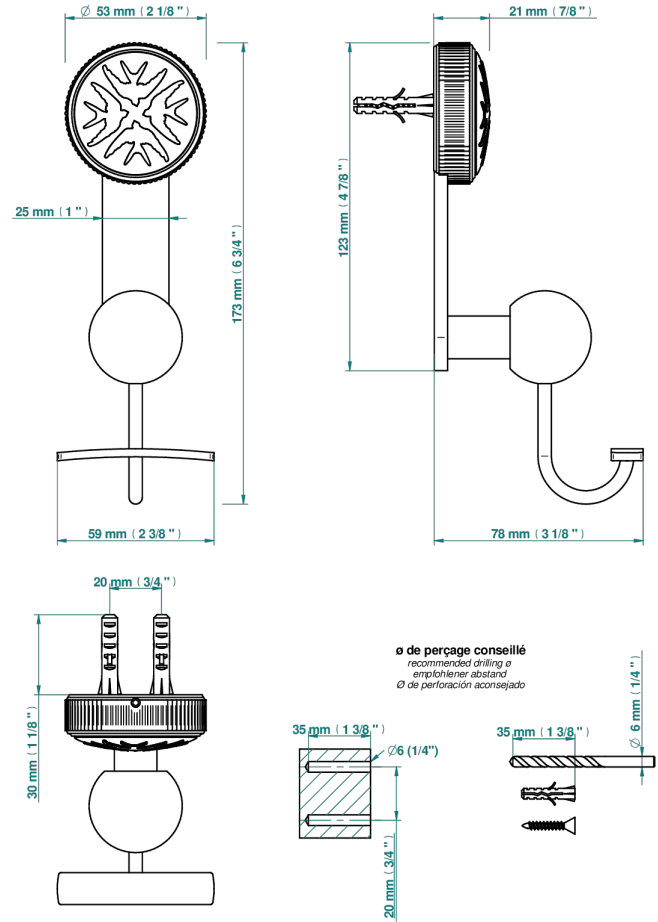

HIRONDELLES PLATINUM STAMPED

A4K-510

Percha para albornoz

THG[®]
PARIS

75584

19/10/2021

CARACTERÍSTICAS

- Hironnelles Platinum stamped
- Percha para albornoz

ACABADOS DISPONIBLES

Bronce claro - D01
Cerámica negra mate - D30
Cobre viejo mate - H07
Cromo - A02
Cromo mate - C02
Dorado - F01

Dorado mate - F07
Dorado pálido - F30
Dorado pálido mate (sin barniz) - F31
Níquel - B01
Níquel mate - C01
Níquel viejo - H28

Pvd umber - H66
Pvd umber mate - H67