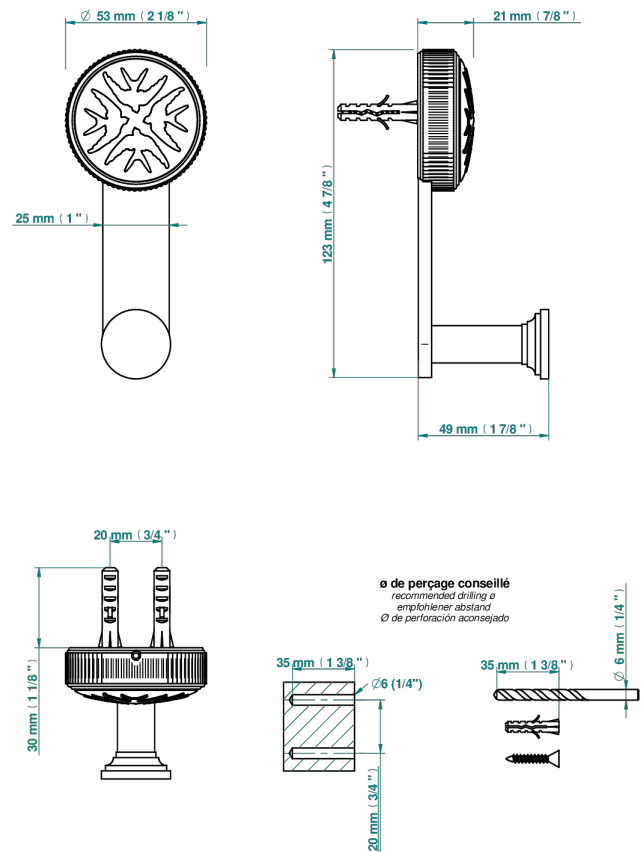

# HIRONDELLES GOLD STAMPED

A4L-517

Percha de baño

75583

19/10/2021

## CARACTERÍSTICAS

- Hironnelles Gold stamped
- Percha de baño