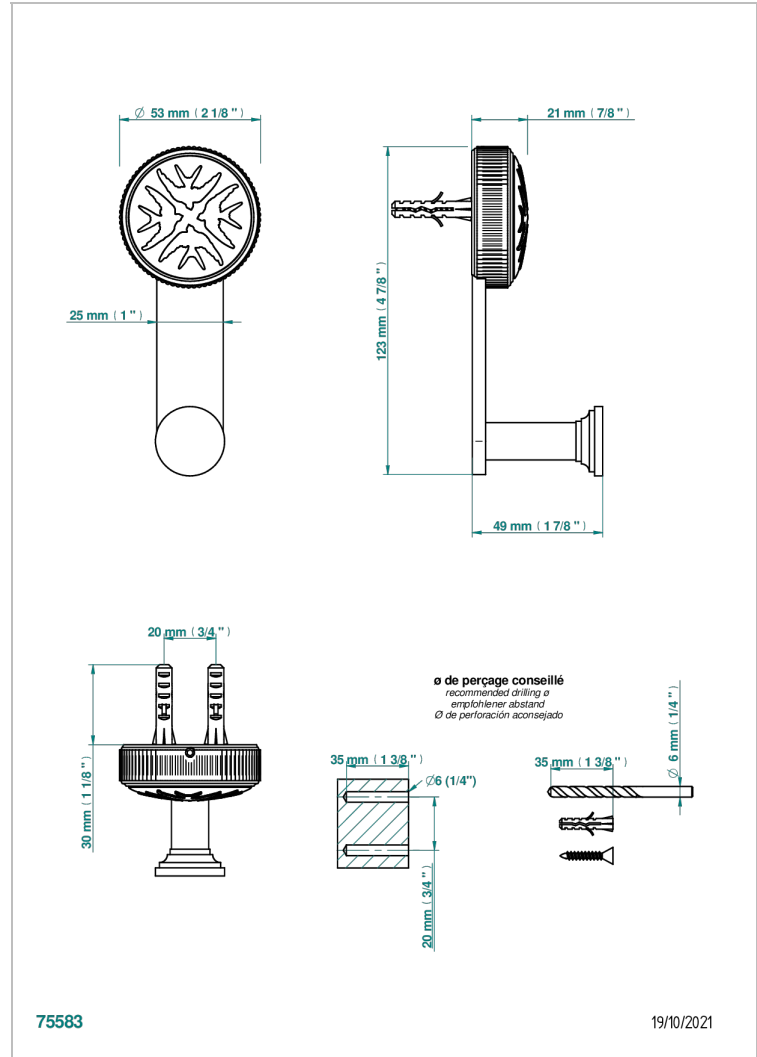

HIRONDELLES GOLD STAMPED

A4L-517

Percha de baño

CARACTERÍSTICAS

- Hironnelles Gold stamped
- Percha de baño

ACABADOS DISPONIBLES

Bronce claro - D01
Cerámica negra mate - D30
Cobre viejo mate - H07
Cromo - A02
Cromo mate - C02
Dorado - F01