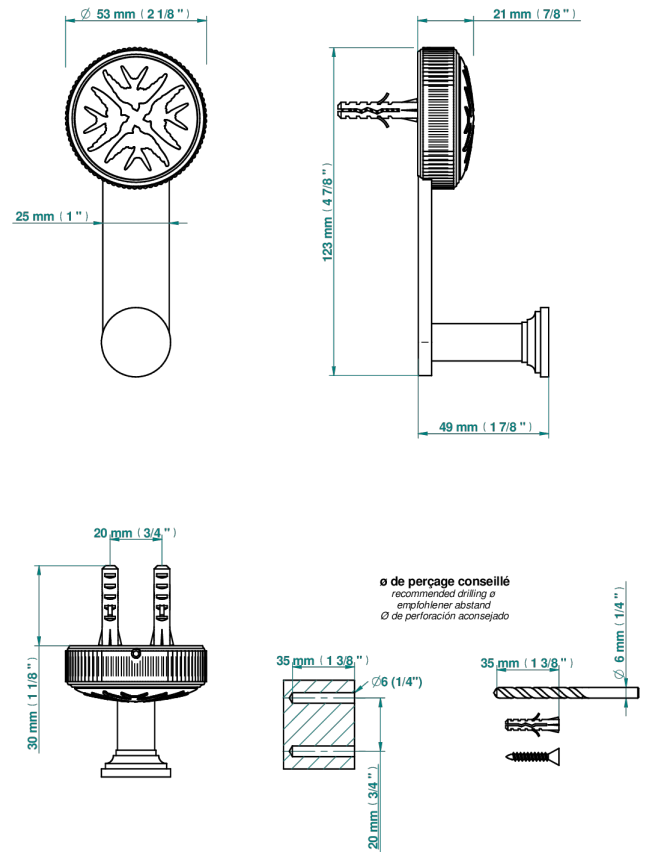

HIRONDELLES GOLD STAMPED

A4L-517

Percha de baño

THG[®]
PARIS

75583

19/10/2021

CARACTERÍSTICAS

- Hironnelles Gold stamped
- Percha de baño

ACABADOS DISPONIBLES

Bronce claro - D01
Cerámica negra mate - D30
Cobre viejo mate - H07
Cromo - A02
Cromo mate - C02
Dorado - F01

Dorado mate - F07
Dorado pálido - F30
Dorado pálido mate (sin barniz) - F31
Níquel - B01
Níquel mate - C01
Níquel viejo - H28

Pvd umber - H66
Pvd umber mate - H67