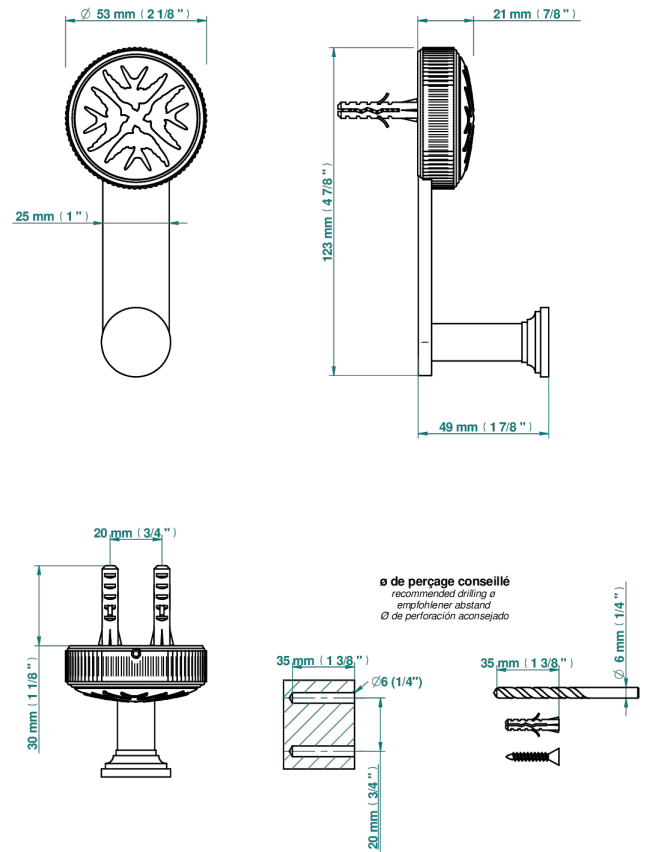

# HIRONDELLES GOLD STAMPED

A4L-517

Bademantelhalter

THG<sup>®</sup>  
PARIS

## EIGENSCHAFTEN

- Hironnelles Gold stamped
- Bademantelhalter

## VERFÜGBARE OBERFLÄCHEN

Altnickel - H28  
Blassgold - F30  
Blassgold matt unlackiert - F31  
Bronze hell - D01  
Chrom - A02  
Chrom matt - C02

Gold - F01  
Gold matt - F07  
Kupfer altrot matt lackiert - H07  
Mattschwarz keramik - D30  
Nickel matt - C01  
Pvd blush - H62