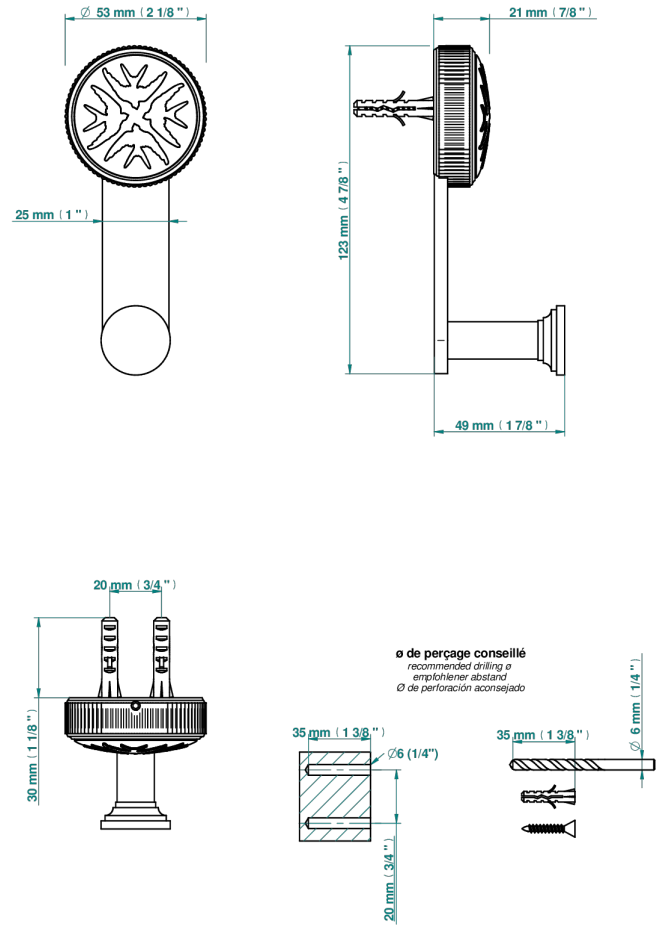

# HIRONDELLES PLATINUM STAMPED

A4K-517

Percha de baño

THG<sup>®</sup>  
PARIS

## CARACTERÍSTICAS

- Hironnelles Platinum stamped
- Percha de baño