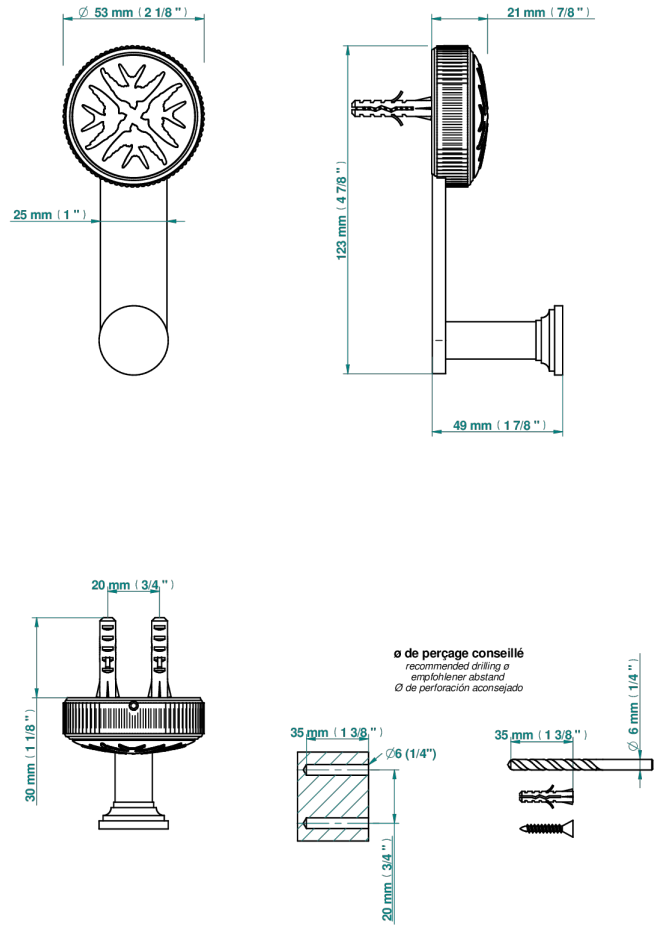

# HIRONDELLES PLATINUM STAMPED

A4K-517

Percha de baño

THG<sup>®</sup>  
PARIS

## CARACTERÍSTICAS

- Hironnelles Platinum stamped
- Percha de baño