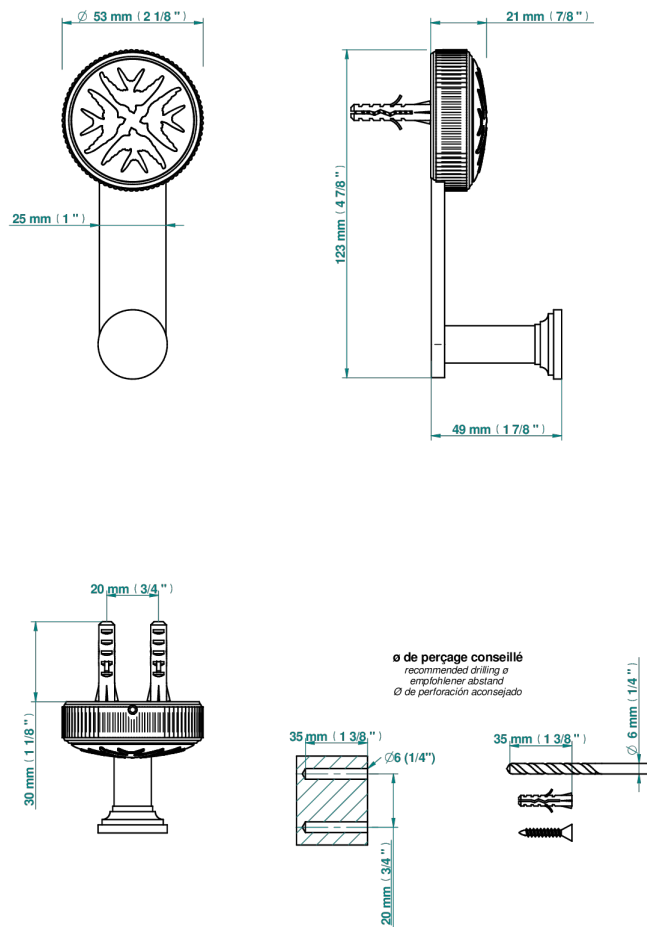

# HIRONDELLES PLATINUM STAMPED

A4K-517

Percha de baño

THG<sup>®</sup>  
PARIS

## CARACTERÍSTICAS

- Hironnelles Platinum stamped
- Percha de baño