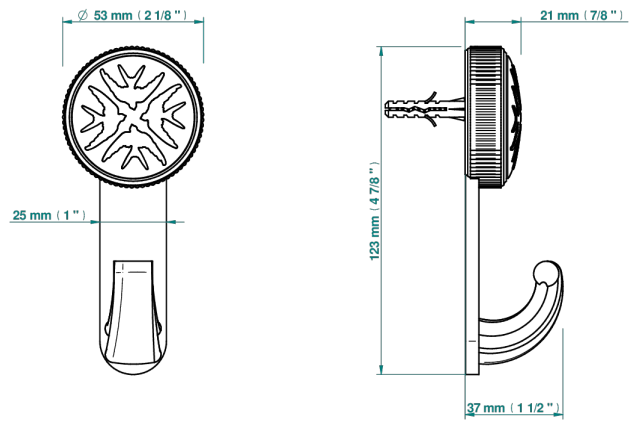

# HIRONDELLES TAMPONNEES OR

A4L-508

Porte-peignoir avec crochet virgule

THG<sup>®</sup>  
PARIS

75577

13/10/2021

## CARACTÉRISTIQUES

- Hirondelles Tamponnées or
- Porte-peignoir avec crochet virgule