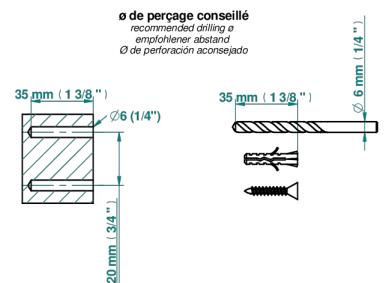

# HIRONDELLES TAMPONNEES OR

A4L-508

Porte-peignoir avec crochet virgule

THG<sup>®</sup>  
PARIS

75577

13/10/2021