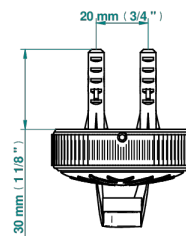

# HIRONDELLES TAMPONNEES OR

A4L-508

Porte-peignoir avec crochet virgule

THG<sup>®</sup>  
PARIS

75577

13/10/2021