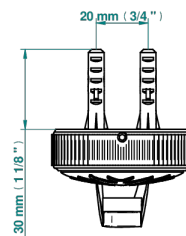

HIRONDELLES TAMPONNEES OR

A4L-508

Porte-peignoir avec crochet virgule

THG[®]
PARIS

75577

13/10/2021

CARACTÉRISTIQUES

- Hirondelles Tamponnées or
- Porte-peignoir avec crochet virgule