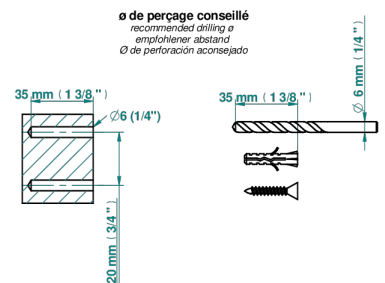

HIRONDELLES TAMPONNEES OR

A4L-508

Porte-peignoir avec crochet virgule

THG[®]
PARIS

75577

13/10/2021

CARACTÉRISTIQUES

- Hirondelles Tamponnées or
- Porte-peignoir avec crochet virgule