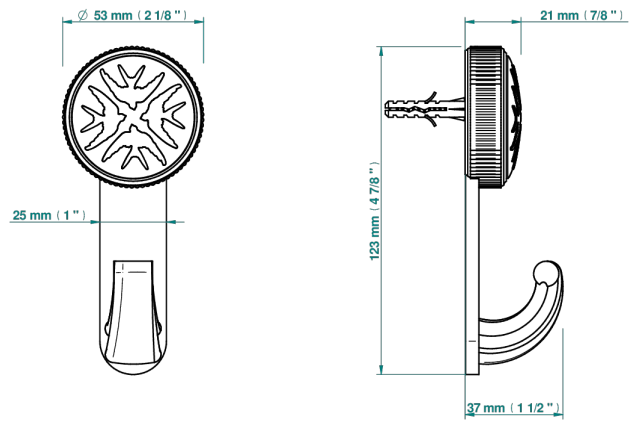

HIRONDELLES TAMPONNEES OR

A4L-508

Porte-peignoir avec crochet virgule

THG[®]
PARIS

75577

13/10/2021

CARACTÉRISTIQUES

- Hirondelles Tamponnées or
- Porte-peignoir avec crochet virgule