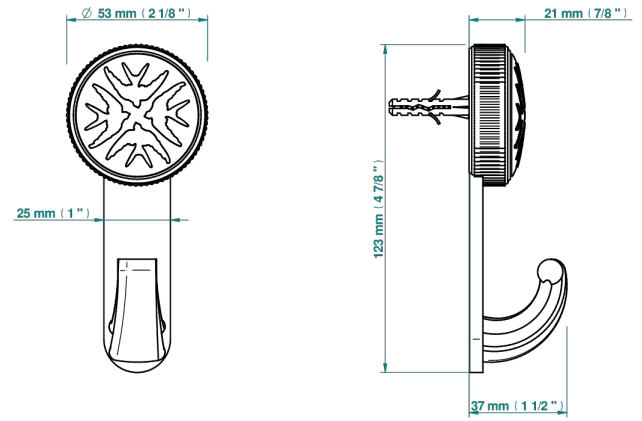

# HIRONDELLES GOLD STAMPED

A4L-508

Percha pequeña

THG<sup>®</sup>  
PARIS

75577

13/10/2021

## CARACTERÍSTICAS

- Hironnelles Gold stamped
- Percha pequeña