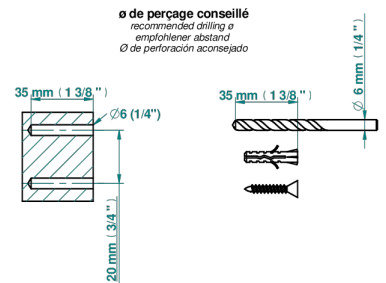

HIRONDELLES GOLD STAMPED

A4L-508

Percha pequeña

THG®
PARIS

75577

13/10/2021

CARACTERÍSTICAS

- Hironnelles Gold stamped
- Percha pequeña

ACABADOS DISPONIBLES

Bronce claro - D01
Cerámica negra mate - D30
Cobre viejo mate - H07
Cromo - A02
Cromo mate - C02
Dorado - F01

Dorado mate - F07
Dorado pálido - F30
Dorado pálido mate (sin barniz) - F31
Níquel - B01
Níquel mate - C01
Níquel viejo - H28

Pvd blush - H62
Pvd blush mate - H60
Pvd color latón - H49
Pvd color latón mate - H50
Pvd color níquel - H55
Pvd color níquel mate - H56

Pvd color oro - H52
Pvd color oro mate - H53
Pvd grafito - H64
Pvd grafito mate - H65
Pvd marrón bronce - F33
Pvd marrón bronce mate - F34

Pvd umber - H66
Pvd umber mate - H67