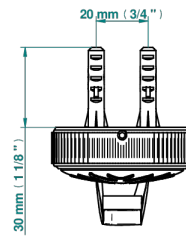

# HIRONDELLES GOLD STAMPED

A4L-508

Percha pequeña

THG<sup>®</sup>  
PARIS

75577

13/10/2021