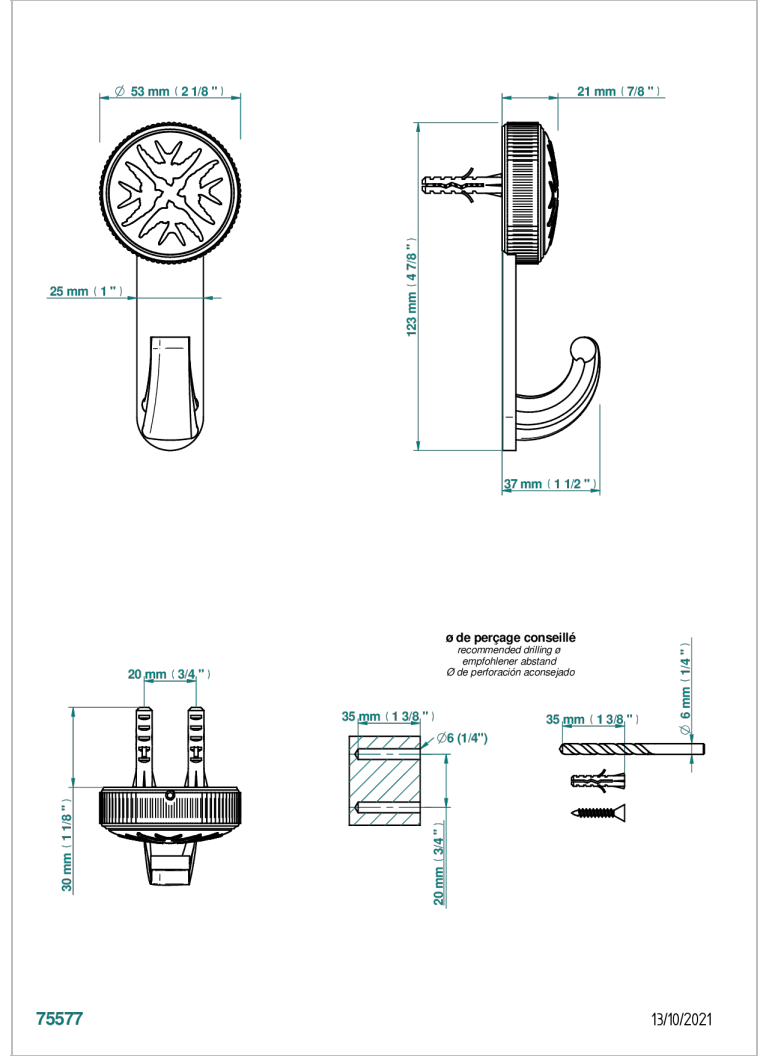

HIRONDELLES GOLD STAMPED

A4L-508

带衣钩的浴衣架

特色

- Hironnelles Gold stamped
- 带衣钩的浴衣架

可选饰面

Black ceram - D30
Blush PVD - H62
Graphite PVD - H64
Matt Umber PVD - H67
Matt blush PVD - H60
Matt graphite PVD - H65

PVD哑光棕铜 - F34
PVD哑光金 - H53
PVD哑光铜 - H50
PVD哑光镍 - H56
PVD抛光铜 - H49
PVD棕铜 - F33

PVD金色 - H52
PVD镍 - H55
Umber PVD - H66
哑光复古铜 - H07
哑光浅金 - F31
哑光金 - F07

哑光铬 - C02
哑光镍 - C01
复古镍 - H28
抛光金 (24K金) - F01
抛光铬 - A02
抛光镍 - B01

浅金 - F30
漆面铜 - D01