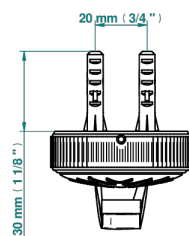

HIRONDELLES TAMPONNEES PLATINE

A4K-508

Porte-peignoir avec crochet virgule

THG[®]
PARIS

75576

13/10/2021

CARACTÉRISTIQUES

- Hirondelles Tamponnées platine
- Porte-peignoir avec crochet virgule