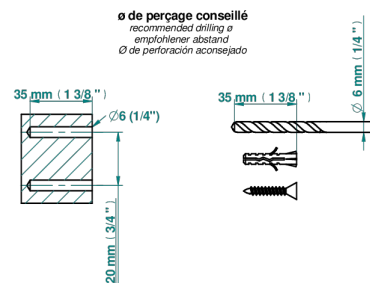

HIRONDELLES TAMPONNEES PLATINE

A4K-508

Porte-peignoir avec crochet virgule

THG[®]
PARIS

75576

13/10/2021

CARACTÉRISTIQUES

- Hirondelles Tamponnées platine
- Porte-peignoir avec crochet virgule