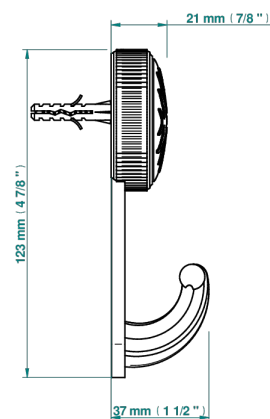

HIRONDELLES TAMPONNEES PLATINE

A4K-508

Porte-peignoir avec crochet virgule

THG[®]
PARIS

75576

13/10/2021

CARACTÉRISTIQUES

- Hirondelles Tamponnées platine
- Porte-peignoir avec crochet virgule