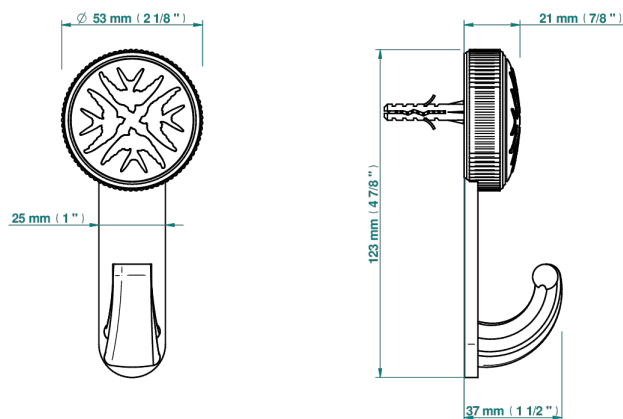

HIRONDELLES TAMPONNEES PLATINE

A4K-508

Porte-peignoir avec crochet virgule

THG[®]
PARIS

75576

13/10/2021

CARACTÉRISTIQUES

- Hirondelles Tamponnées platine
- Porte-peignoir avec crochet virgule