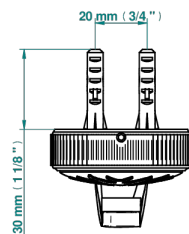

HIRONDELLES TAMPONNEES PLATINE

A4K-508

Porte-peignoir avec crochet virgule

THG[®]
PARIS

75576

13/10/2021

CARACTÉRISTIQUES

- Hirondelles Tamponnées platine
- Porte-peignoir avec crochet virgule