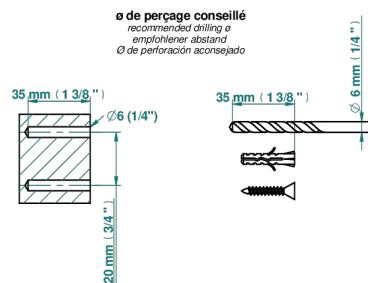

HIRONDELLES TAMPONNEES PLATINE

A4K-508

Porte-peignoir avec crochet virgule

THG[®]
PARIS

75576

13/10/2021

CARACTÉRISTIQUES

- Hirondelles Tamponnées platine
- Porte-peignoir avec crochet virgule