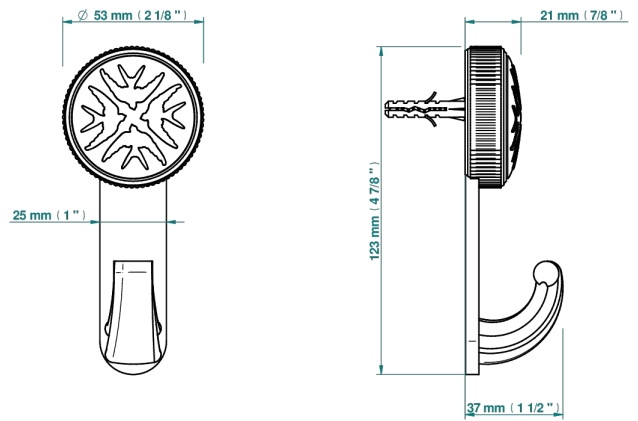

HIRONDELLES PLATINUM STAMPED

A4K-508

Percha pequeña

THG®
PARIS

75576

13/10/2021

CARACTERÍSTICAS

- Hironnelles Platinum stamped
- Percha pequeña

ACABADOS DISPONIBLES

Bronce claro - D01
Cerámica negra mate - D30
Cobre viejo mate - H07
Cromo - A02
Cromo mate - C02
Dorado - F01

Dorado mate - F07
Dorado pálido - F30
Dorado pálido mate (sin barniz) - F31
Níquel - B01
Níquel mate - C01
Níquel viejo - H28

Pvd blush - H62
Pvd blush mate - H60
Pvd color latón - H49
Pvd color latón mate - H50
Pvd color níquel - H55
Pvd color níquel mate - H56

Pvd color oro - H52
Pvd color oro mate - H53
Pvd grafito - H64
Pvd grafito mate - H65
Pvd marrón bronce - F33
Pvd marrón bronce mate - F34

Pvd umber - H66
Pvd umber mate - H67