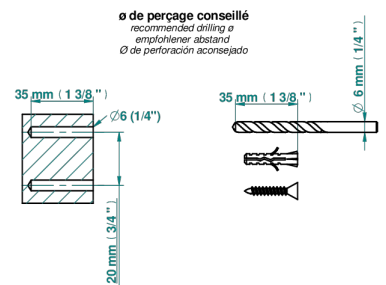

HIRONDELLES PLATINUM STAMPED

A4K-508

Percha pequeña

THG®
PARIS

75576

13/10/2021

CARACTERÍSTICAS

- Hironnelles Platinum stamped
- Percha pequeña

ACABADOS DISPONIBLES

Bronce claro - D01
Cerámica negra mate - D30
Cobre viejo mate - H07
Cromo - A02
Cromo mate - C02
Dorado - F01

Dorado mate - F07
Dorado pálido - F30
Dorado pálido mate (sin barniz) - F31
Níquel - B01
Níquel mate - C01
Níquel viejo - H28

Pvd blush - H62
Pvd blush mate - H60
Pvd color latón - H49
Pvd color latón mate - H50
Pvd color níquel - H55
Pvd color níquel mate - H56

Pvd color oro - H52
Pvd color oro mate - H53
Pvd grafito - H64
Pvd grafito mate - H65
Pvd marrón bronce - F33
Pvd marrón bronce mate - F34

Pvd umber - H66
Pvd umber mate - H67