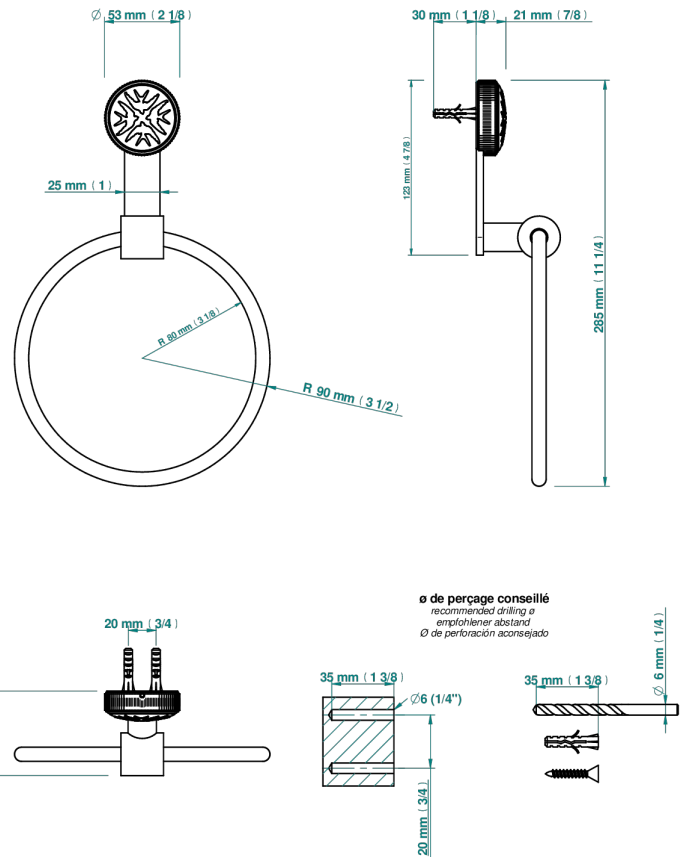

# HIRONDELLES TAMPONNEES OR

A4L-504N

Anneau porte-serviette

THG<sup>®</sup>  
PARIS

75574

12/10/2021

## CARACTÉRISTIQUES

- Hironnelles Tamponnées or
- Anneau porte-serviette

## FINITIONS DISPONIBLES

Bronze clair - D01  
Chromé - A02  
Chromé mat - C02  
Doré brillant - F01  
Doré mat - F07  
Nickel brillant - B01

Nickel mat - C01  
Noir mat céramique - D30  
Or pâle - F30  
Or pâle mat - F31  
Pvd blush - H62  
Pvd blush mat - H60

Vieux cuivre rouge mat - H07  
Vieux nickel - H28