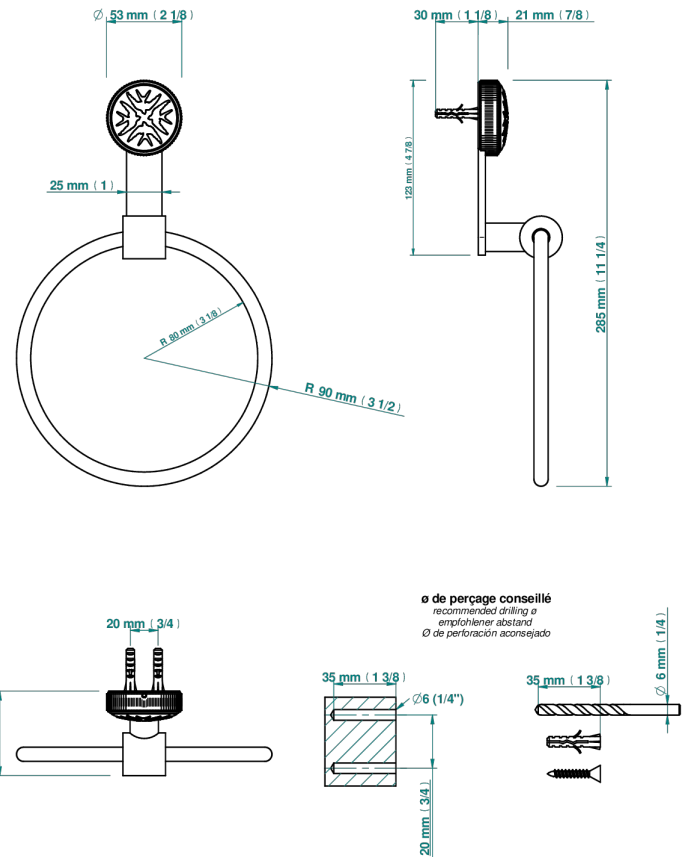

# HIRONDELLES TAMPONNEES OR

A4L-504N

Anneau porte-serviette

THG<sup>®</sup>  
PARIS

75574

12/10/2021

## CARACTÉRISTIQUES

- Hirondelles Tamponnées or
- Anneau porte-serviette

## FINITIONS DISPONIBLES

Bronze clair - D01  
Chromé - A02  
Chromé mat - C02  
Doré brillant - F01  
Doré mat - F07  
Nickel brillant - B01

Nickel mat - C01  
Noir mat céramique - D30  
Or pâle - F30  
Or pâle mat - F31  
Pvd blush - H62  
Pvd blush mat - H60

Vieux cuivre rouge mat - H07  
Vieux nickel - H28