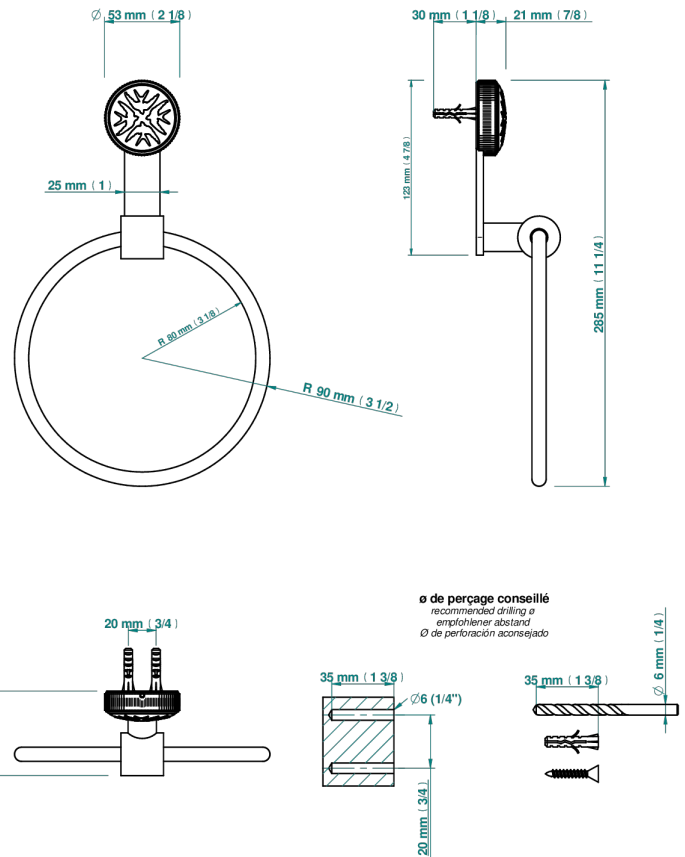

HIRONDELLES TAMPONNEES OR

A4L-504N

Anneau porte-serviette

THG[®]
PARIS

75574

12/10/2021

CARACTÉRISTIQUES

- Hironnelles Tamponnées or
- Anneau porte-serviette

FINITIONS DISPONIBLES

Bronze clair - D01
Chromé - A02
Chromé mat - C02
Doré brillant - F01
Doré mat - F07
Nickel brillant - B01

Nickel mat - C01
Noir mat céramique - D30
Or pâle - F30
Or pâle mat - F31
Pvd blush - H62
Pvd blush mat - H60

Vieux cuivre rouge mat - H07
Vieux nickel - H28