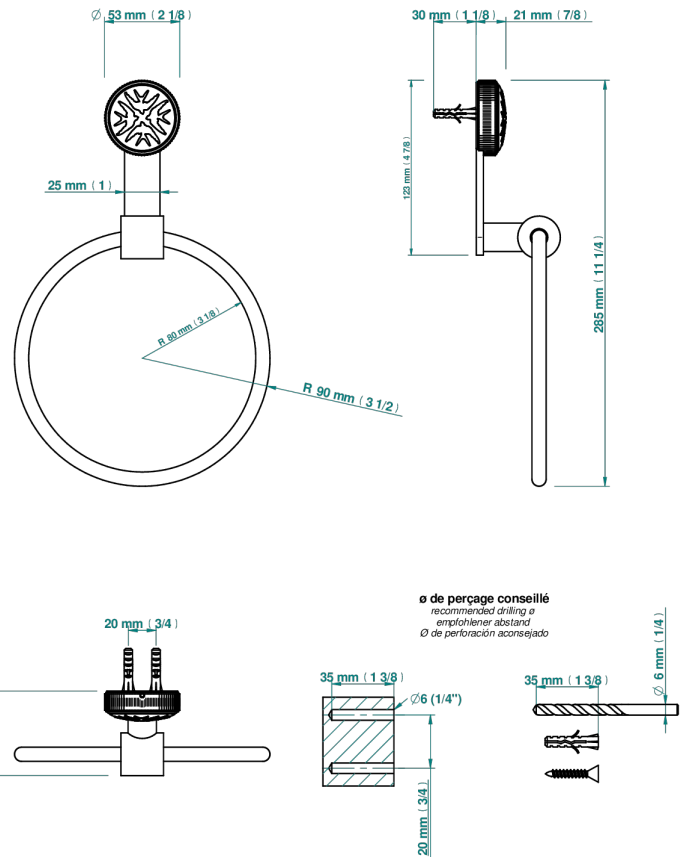

HIRONDELLES TAMPONNEES PLATINE

A4K-504N

Anneau porte-serviette

THG[®]
PARIS

75573

12/10/2021

CARACTÉRISTIQUES

- Hirondelles Tamponnées platine
- Anneau porte-serviette

FINITIONS DISPONIBLES

Bronze clair - D01
Chromé - A02
Chromé mat - C02
Doré brillant - F01
Doré mat - F07
Nickel brillant - B01

Nickel mat - C01
Noir mat céramique - D30
Or pâle - F30
Or pâle mat - F31
Pvd blush - H62
Pvd blush mat - H60

Vieux cuivre rouge mat - H07
Vieux nickel - H28