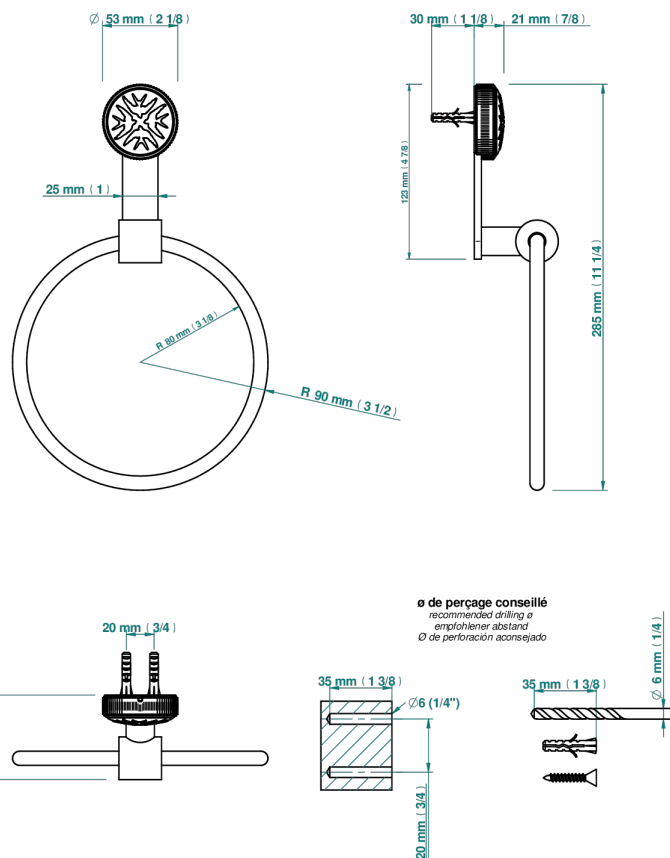

HIRONDELLES PLATINUM STAMPED

A4K-504N

Toallero de anilla

THG[®]
PARIS

75573

12/10/2021

CARACTERÍSTICAS

- Hironnelles Platinum stamped
- Toallero de anilla

ACABADOS DISPONIBLES

Bronce claro - D01
Cerámica negra mate - D30
Cobre viejo mate - H07
Cromo - A02
Cromo mate - C02
Dorado - F01

Dorado mate - F07
Dorado pálido - F30
Dorado pálido mate (sin barniz) - F31
Niquel - B01
Niquel mate - C01
Niquel viejo - H28

Pvd umber - H66
Pvd umber mate - H67