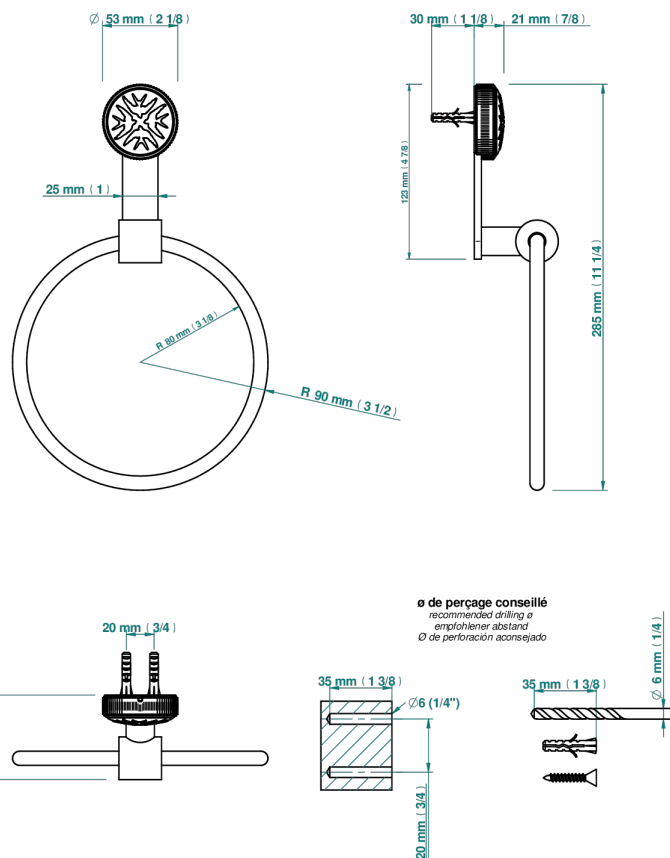

# HIRONDELLES PLATINUM STAMPED

A4K-504N

Toallero de anilla

THG<sup>®</sup>  
PARIS

75573

12/10/2021

## CARACTERÍSTICAS

- Hironnelles Platinum stamped
- Toallero de anilla

## ACABADOS DISPONIBLES

Bronce claro - D01  
Cerámica negra mate - D30  
Cobre viejo mate - H07  
Cromo - A02  
Cromo mate - C02  
Dorado - F01

Dorado mate - F07  
Dorado pálido - F30  
Dorado pálido mate (sin barniz) - F31  
Níquel - B01  
Níquel mate - C01  
Níquel viejo - H28

Pvd umber - H66  
Pvd umber mate - H67