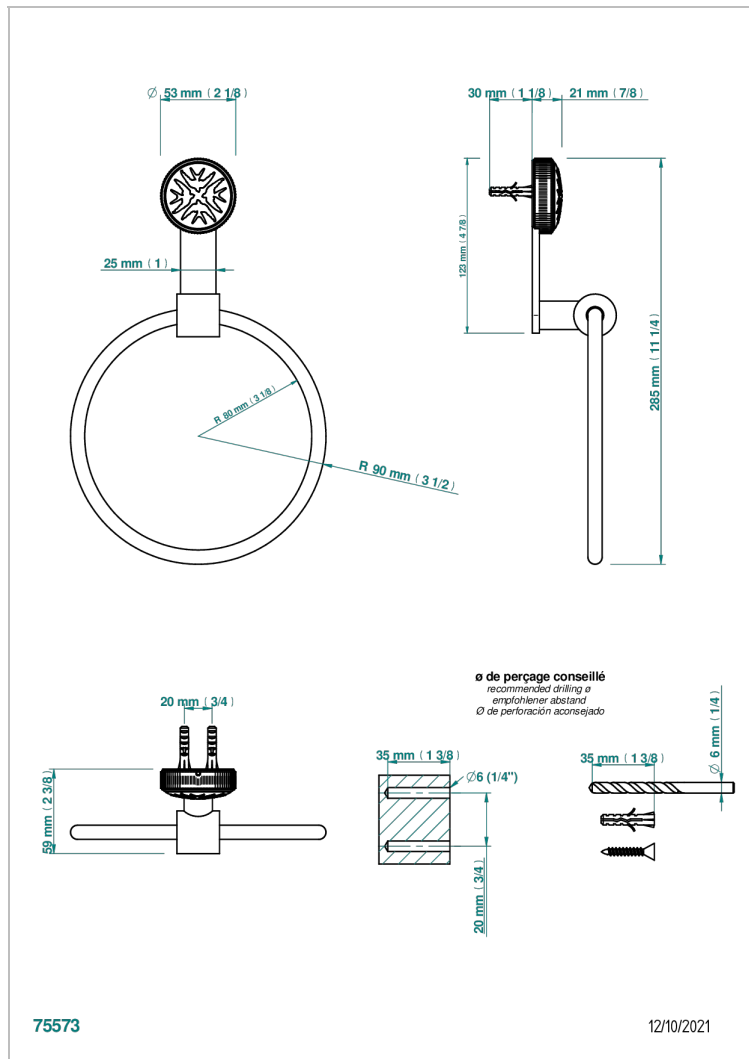

HIRONDELLES TAMPONNEES PLATINE

A4K-504N

Anneau porte-serviette

THG[®]
PARIS

CARACTÉRISTIQUES

- Hirondelles Tamponnées platine
- Anneau porte-serviette

FINITIONS DISPONIBLES

Bronze clair - D01
Chromé - A02
Chromé mat - C02
Doré brillant - F01
Doré mat - F07
Nickel brillant - B01

Nickel mat - C01
Noir mat céramique - D30
Or pâle - F30
Or pâle mat - F31
Pvd blush - H62
Pvd blush mat - H60

Pvd couleur bronze brown - F33
Pvd couleur bronze brown - mat - F34
Pvd couleur doré - H52
Pvd couleur doré mat - H53
Pvd couleur laitton - H49
Pvd couleur laitton mat - H50

Pvd couleur nickel - H55
Pvd couleur nickel mat - H56
Pvd graphite - H64
Pvd graphite mat - H65
Pvd umber - H66
Pvd umber mat - H67

Vieux cuivre rouge mat - H07
Vieux nickel - H28