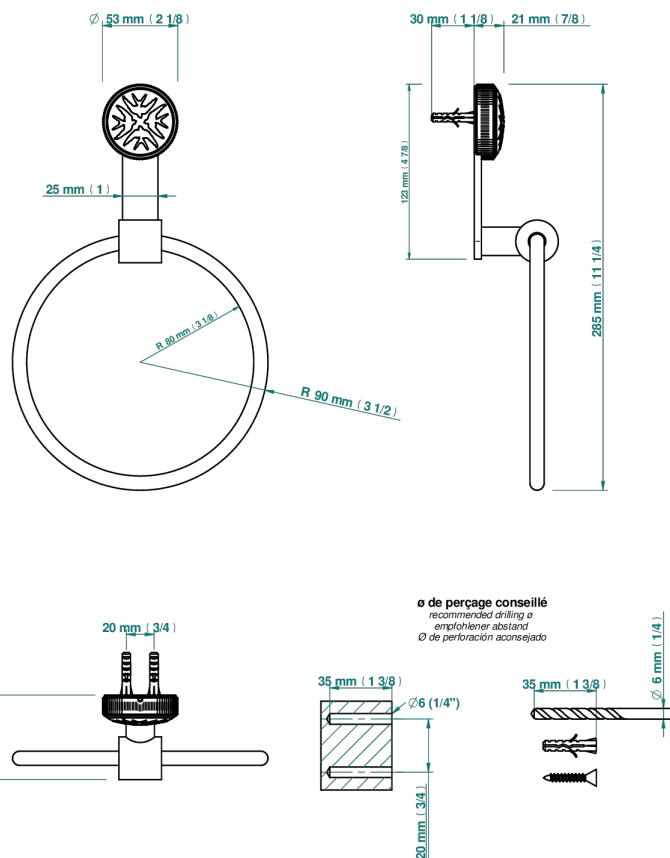

HIRONDELLES PLATINUM STAMPED

A4K-504N

Toallero de anilla

THG[®]
PARIS

75573

12/10/2021

CARACTERÍSTICAS

- Hironnelles Platinum stamped
- Toallero de anilla

ACABADOS DISPONIBLES

Bronce claro - D01
Cerámica negra mate - D30
Cobre viejo mate - H07
Cromo - A02
Cromo mate - C02
Dorado - F01

Dorado mate - F07
Dorado pálido - F30
Dorado pálido mate (sin barniz) - F31
Níquel - B01
Níquel mate - C01
Níquel viejo - H28

Pvd umber - H66
Pvd umber mate - H67