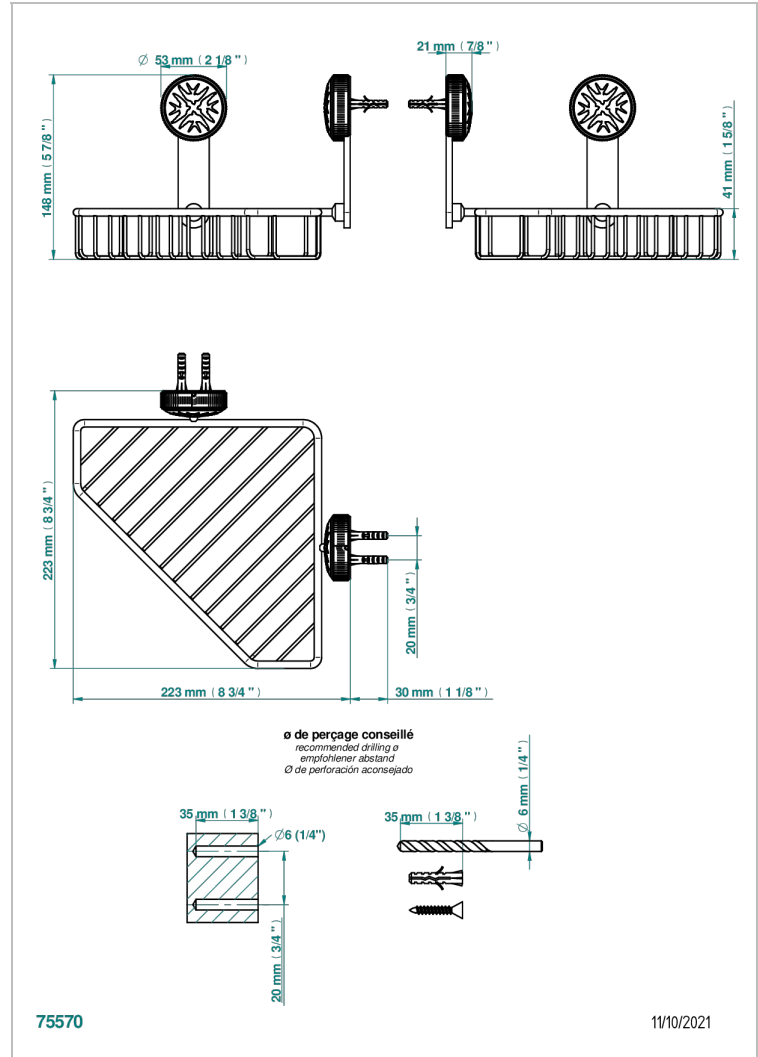

HIRONDELLES GOLD STAMPED

A4L-3623

Jabonera

THG[®]
PARIS

CARACTERÍSTICAS

- Hirondelles Gold stamped
- Jabonera

ACABADOS DISPONIBLES

Bronce claro - D01
Cerámica negra mate - D30
Cobre viejo mate - H07
Cromo - A02
Cromo mate - C02
Dorado - F01