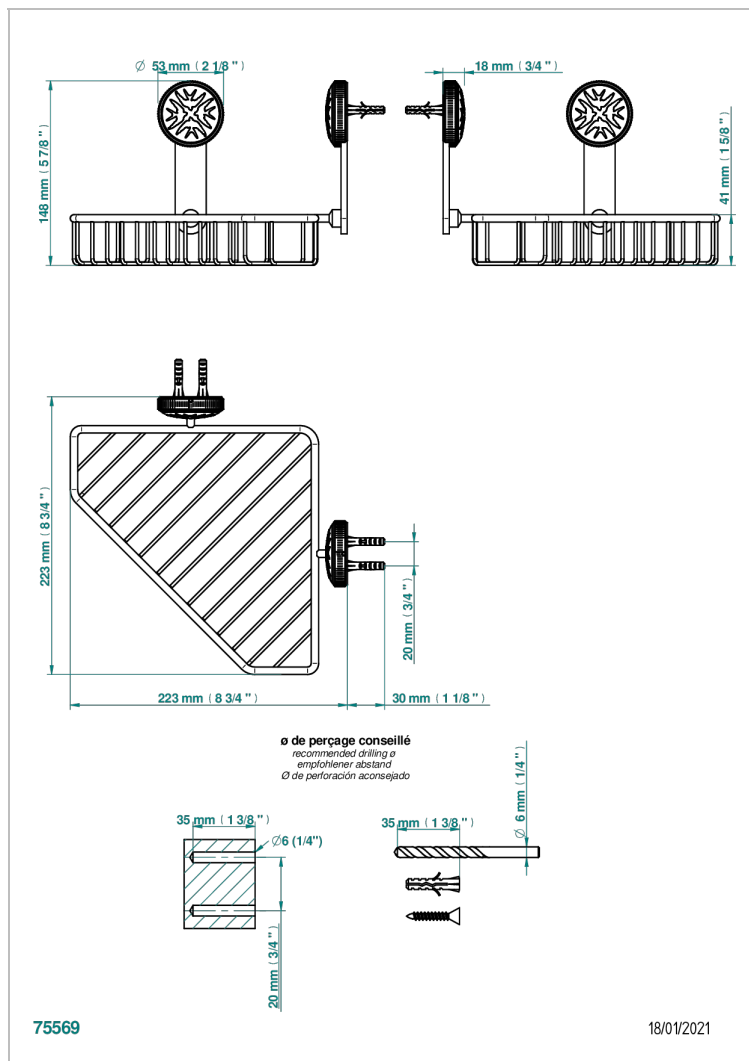

HIRONDELLES TAMPONNEES PLATINE

A4K-3623

Porte-savon fil d'angle 200x200 mm avec rosaces

THG[®]
PARIS

CARACTÉRISTIQUES

- Hirondelles Tamponnées platine
- Porte-savon fil d'angle 200x200 mm avec rosaces

FINITIONS DISPONIBLES