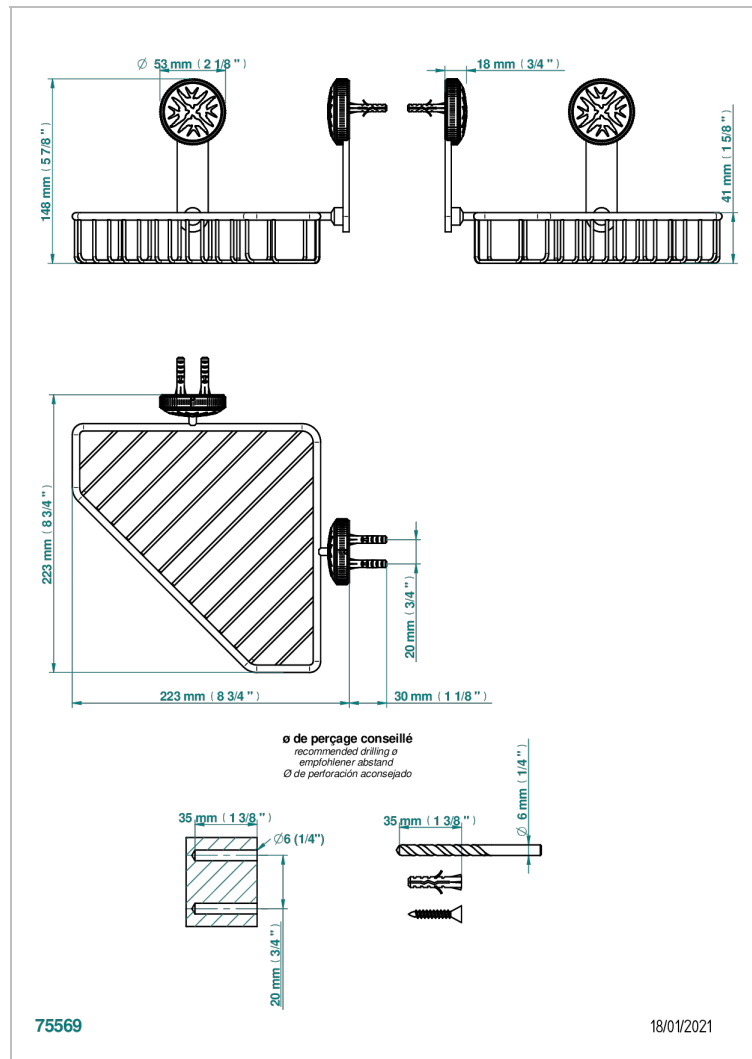

HIRONDELLES TAMPONNEES PLATINE

A4K-3623

Porte-savon fil d'angle 200x200 mm avec rosaces

THG[®]
PARIS

CARACTÉRISTIQUES

- Hirondelles Tamponnées platine
- Porte-savon fil d'angle 200x200 mm avec rosaces

FINITIONS DISPONIBLES