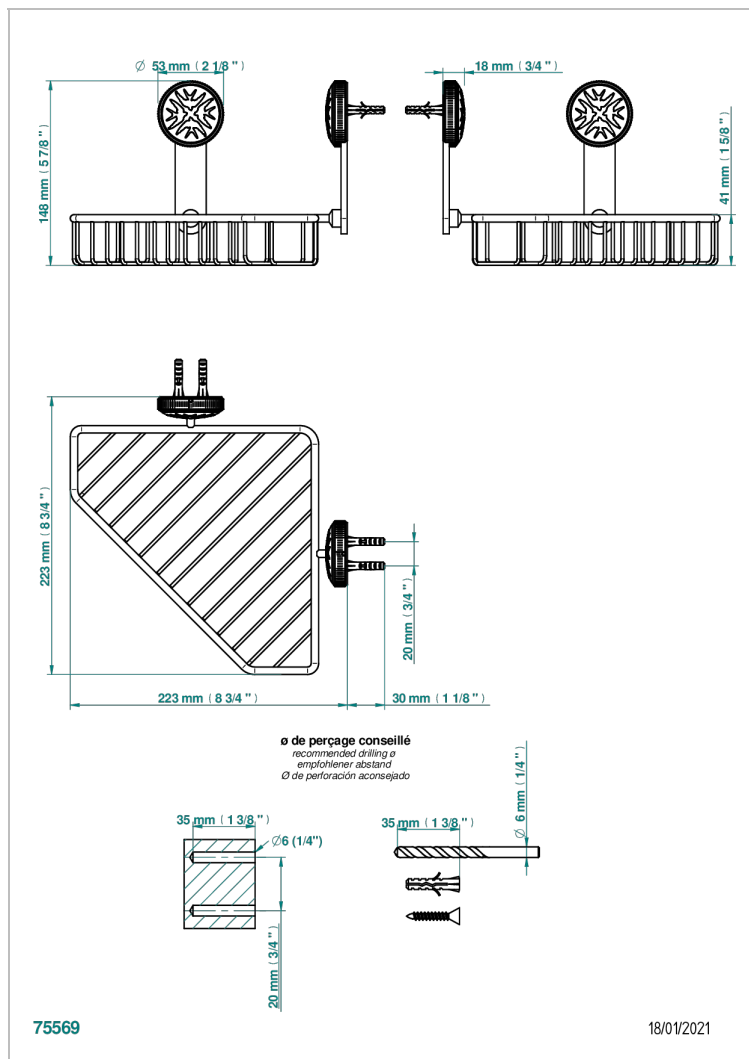

HIRONDELLES PLATINUM STAMPED

A4K-3623

Мыльница-сетка большая угловая с фланцами 200 x 200 мм

THG
PARIS

ХАРАКТЕРИСТИКИ

- Hironnelles Platinum stamped
- Мыльница-сетка большая угловая с фланцами 200 x 200 мм