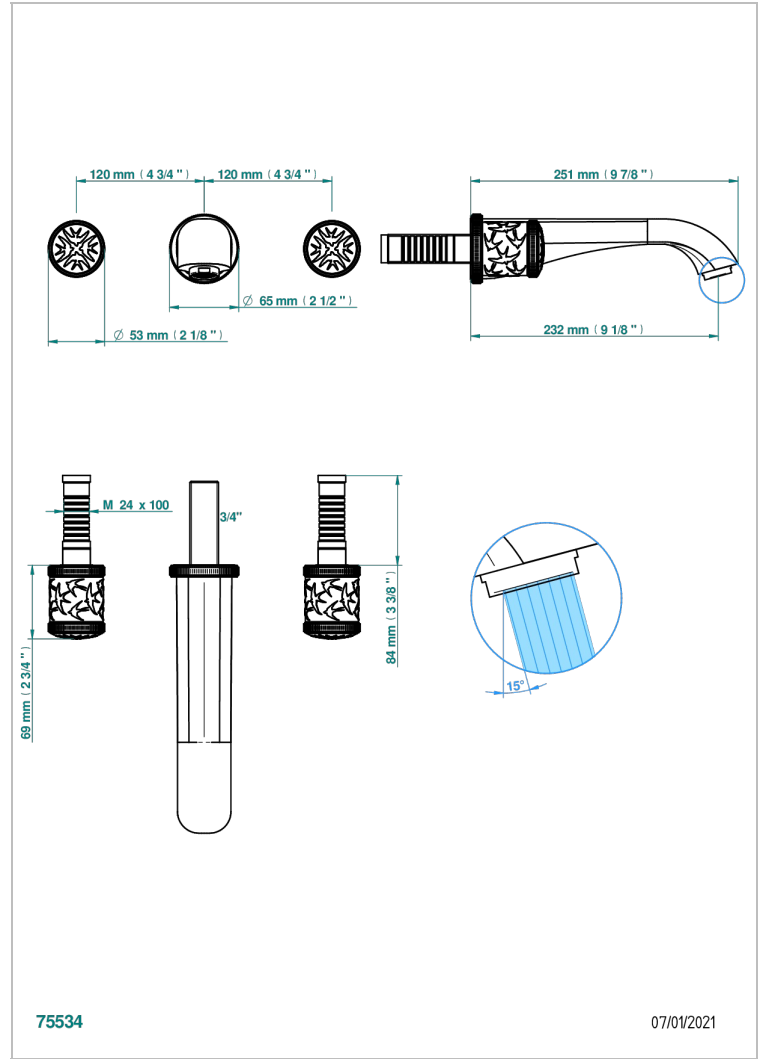

HIRONDELLES

A4J-41SGB

Trim only for wall mounted 3-hole bath mixer

THG[®]
PARIS

CARACTERÍSTICAS

- Hirondelles
- Trim only for wall mounted 3-hole bath mixer

PRODUCTOS RELACIONADOS

- Ref. G00-40AM/US Partie à encastrier pour mélangeur mural - version manettes- standard américain

ACABADOS DISPONIBLES

Bronce claro - D01
Cerámica negra mate - D30
Cobre viejo mate - H07
Cromo - A02
Cromo mate - C02
Dorado - F01

Dorado mate - F07
Dorado pálido - F30
Dorado pálido mate (sin barniz) - F31
Níquel - B01
Níquel mate - C01
Níquel viejo - H28