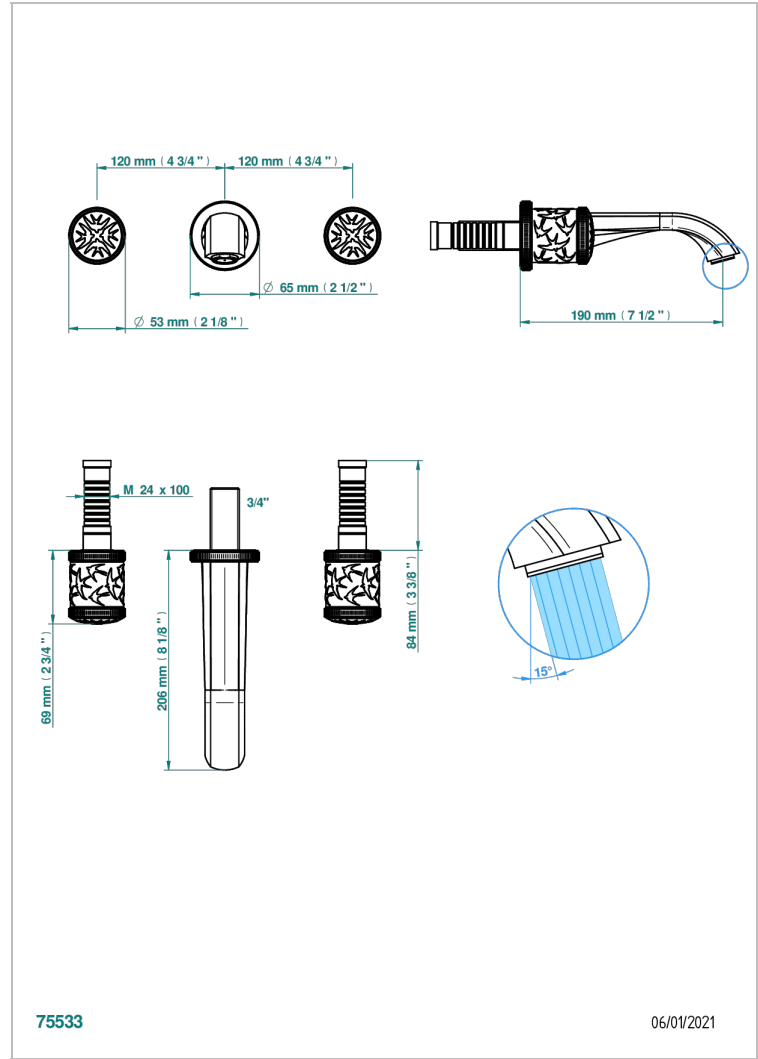

# HIRONDELLES

A4J-41GB

Trim only for wall mounted 3-hole bath mixer

THG<sup>®</sup>  
PARIS

## CARACTERÍSTICAS

- Hirondelles
- Trim only for wall mounted 3-hole bath mixer

## PRODUCTOS RELACIONADOS

- Ref. G00-40AM/US Partie à encastrier pour mélangeur mural - version manettes- standard américain

## ACABADOS DISPONIBLES

Bronce claro - D01  
Cerámica negra mate - D30  
Cobre viejo mate - H07  
Cromo - A02  
Cromo mate - C02  
Dorado - F01

Dorado mate - F07  
Dorado pálido - F30  
Dorado pálido mate (sin barniz) - F31  
Níquel - B01  
Níquel mate - C01  
Níquel viejo - H28