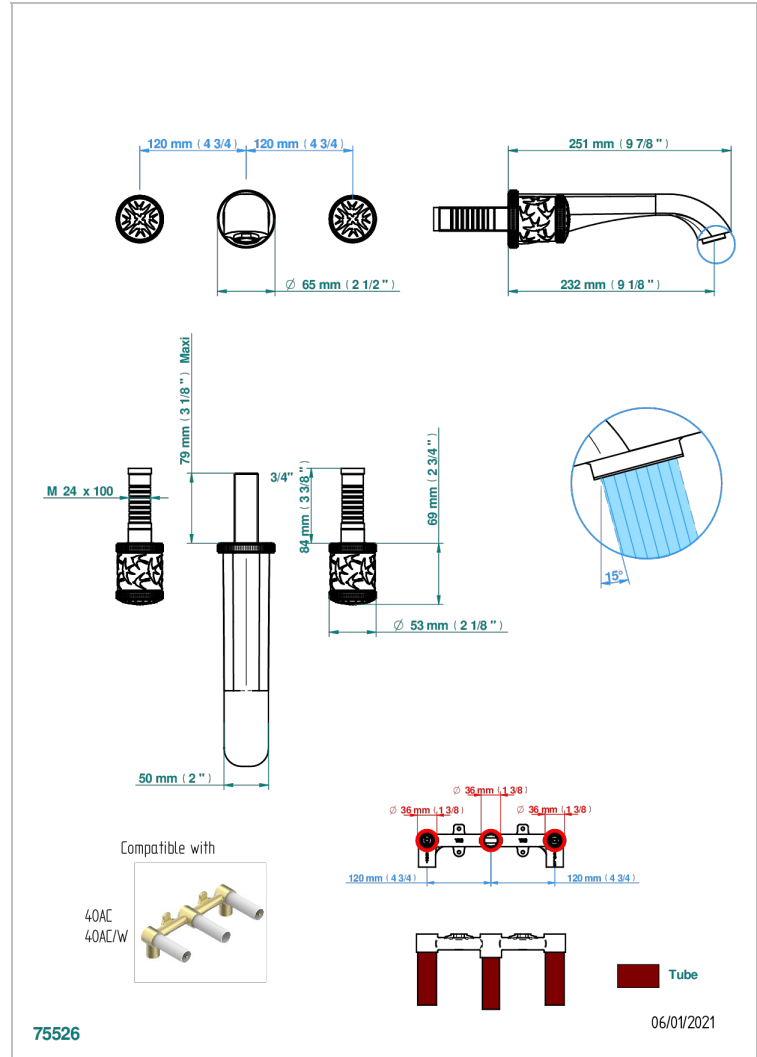

# HIRONDELLES

A4J-40SGB

Garniture pour mélangeur de lavabo mural, bec super goliath

## CARACTÉRISTIQUES

- Hirondelles
- Garniture pour mélangeur de lavabo mural, bec super goliath

## PRODUITS ASSOCIÉS

- Ref. G00-40AC Partie à encastrer pour mélangeur mural - version croisillons
- Ref. G00-40AM Partie à encastrer pour mélangeur mural - version manettes