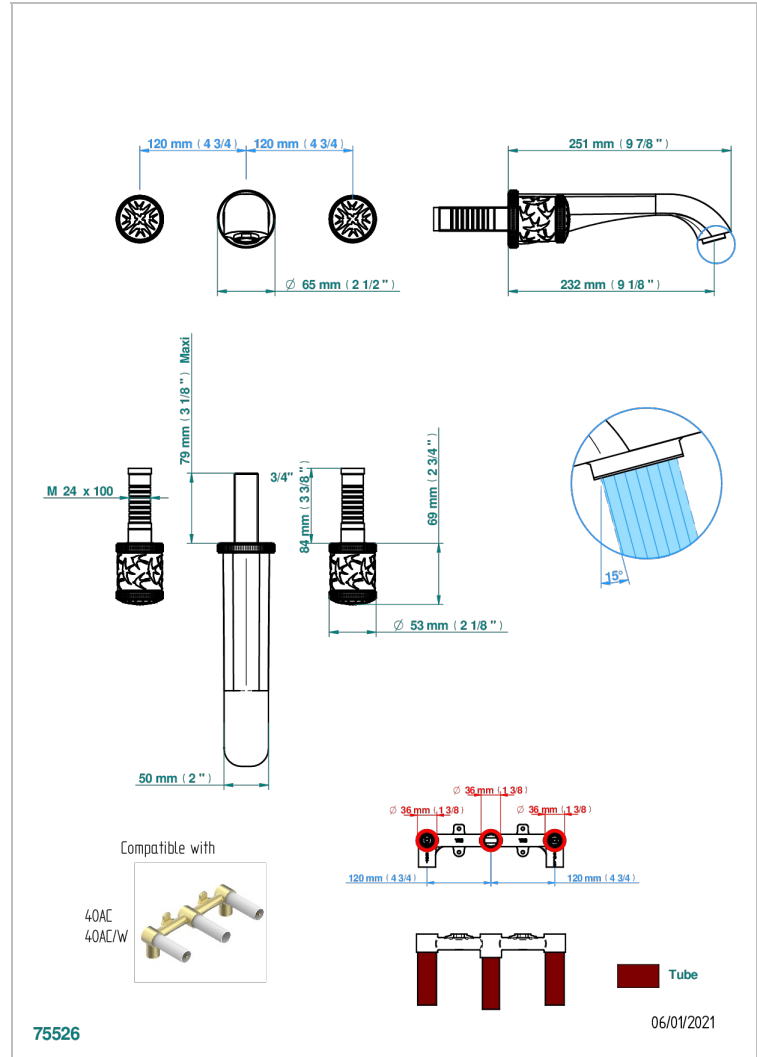

HIRONDELLES

A4J-40SGB

Garniture pour mélangeur de lavabo mural, bec super goliath

CARACTÉRISTIQUES

- Hirondelles
- Garniture pour mélangeur de lavabo mural, bec super goliath

PRODUITS ASSOCIÉS

- Ref. G00-40AC Partie à encastrer pour mélangeur mural - version croisillons
- Ref. G00-40AM Partie à encastrer pour mélangeur mural - version manettes

FINITIONS DISPONIBLES

Bronze clair - D01
Chromé - A02
Chromé mat - C02
Doré brillant - F01
Doré mat - F07
Nickel brillant - B01

Nickel mat - C01
Noir mat céramique - D30
Or pâle - F30
Or pâle mat - F31
Pvd blush - H62
Pvd blush mat - H60

Vieux cuivre rouge mat - H07
Vieux nickel - H28