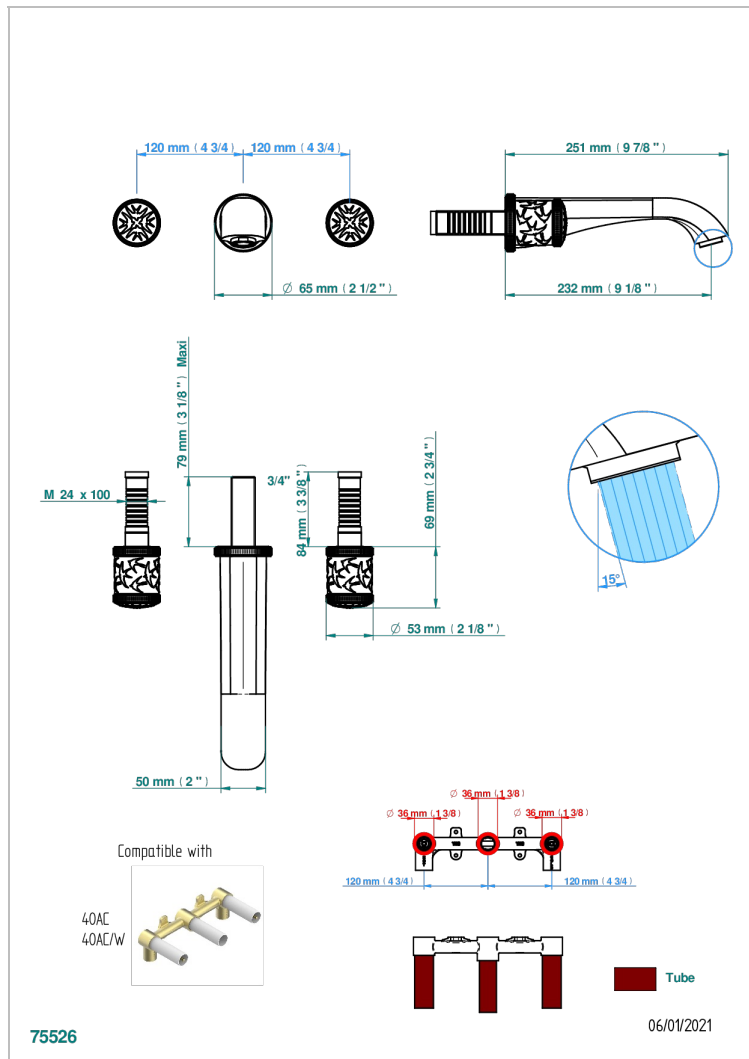

Внешняя часть смесителя встраиваемого в стену для раковины на три отверстия с изливом СУПЕР ГОЛИАФ- без выпуска

ХАРАКТЕРИСТИКИ

- Hirondelles
- Внешняя часть смесителя встраиваемого в стену для раковины на три отверстия с изливом СУПЕР ГОЛИАФ- без выпуска

СВЯЗАННЫЕ ТОВАРНЫЕ ПОЗИЦИИ

- Ref. G00-40AC Встраиваемая часть смесителя настенного на три отверстия (не рукоят.)
- Ref. G00-40AM Встраиваемая часть смесителя настенного на 3 отверстия на пластине (рукоят.)