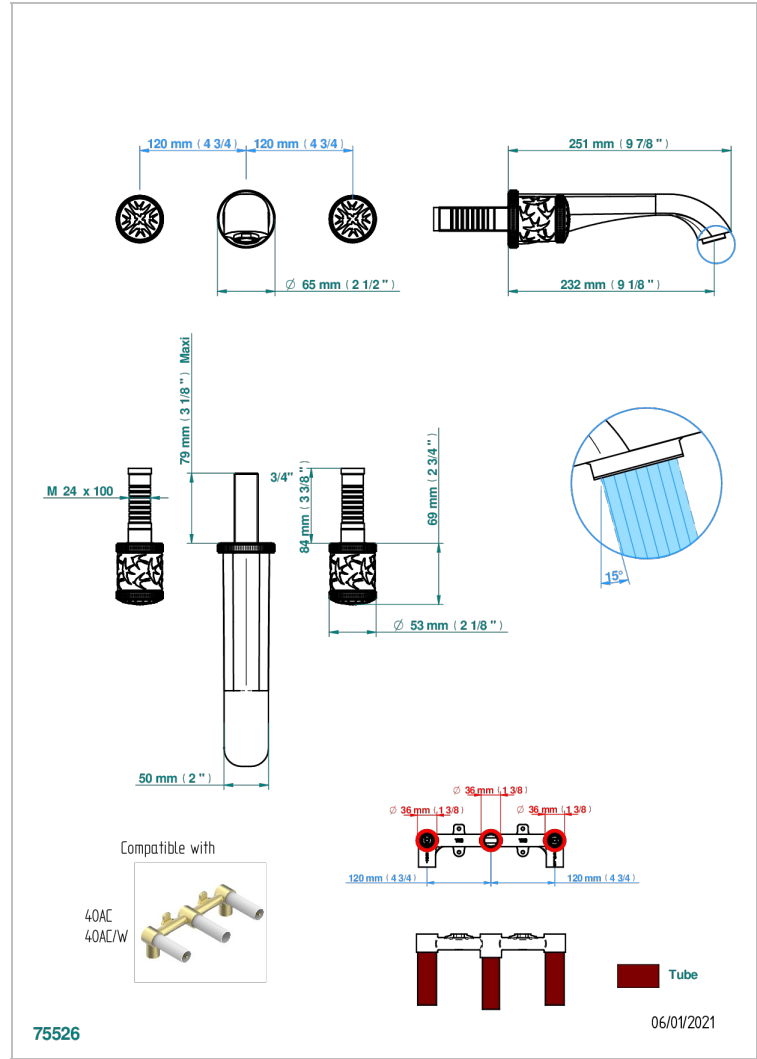

# HIRONDELLES

A4J-40SGB

Garniture pour mélangeur de lavabo mural, bec super goliath

## CARACTÉRISTIQUES

- Hirondelles
- Garniture pour mélangeur de lavabo mural, bec super goliath

## PRODUITS ASSOCIÉS

- Ref. G00-40AC Partie à encastrer pour mélangeur mural - version croisillons
- Ref. G00-40AM Partie à encastrer pour mélangeur mural - version manettes