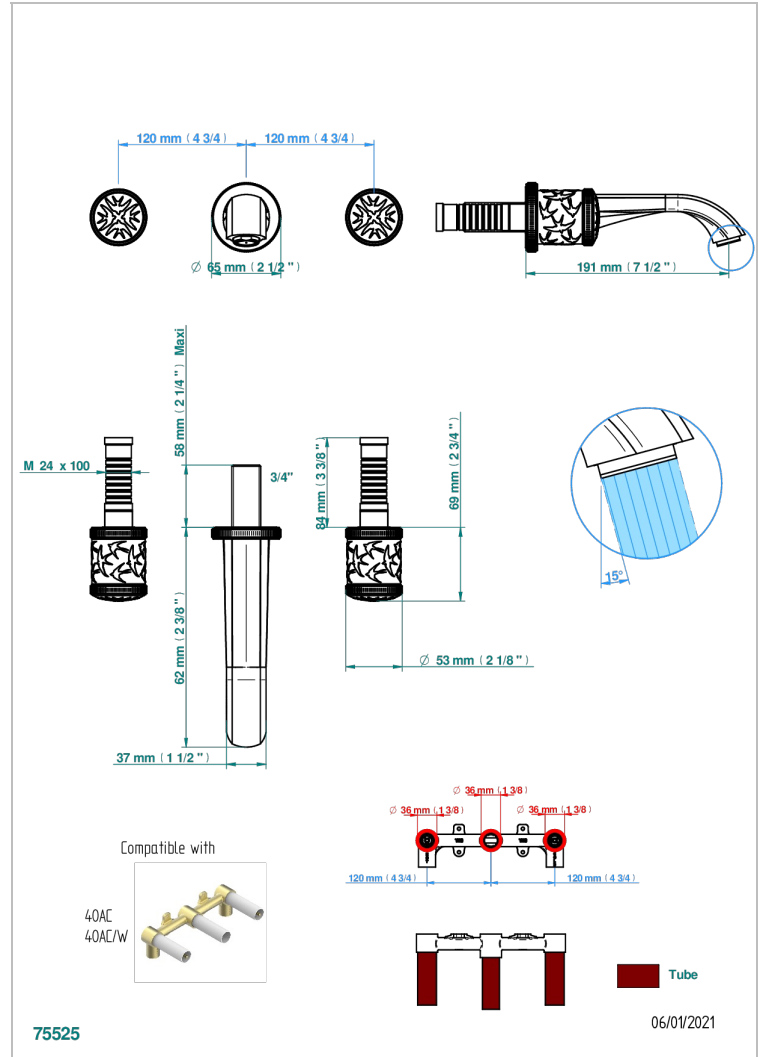

HIRONDELLES

A4J-40GBUS

Garniture pour mélangeur de lavabo mural - bec goliath- standard américain

THG
PARIS

CARACTERÍSTICAS

- Hirondelles
- Garniture pour mélangeur de lavabo mural - bec goliath- standard américain

PRODUCTOS RELACIONADOS

- Ref. G00-40AM/US Partie à encastrer pour mélangeur mural - version manettes- standard américain

ACABADOS DISPONIBLES

Bronce claro - D01
Cerámica negra mate - D30
Cobre viejo mate - H07
Cromo - A02
Cromo mate - C02
Dorado - F01