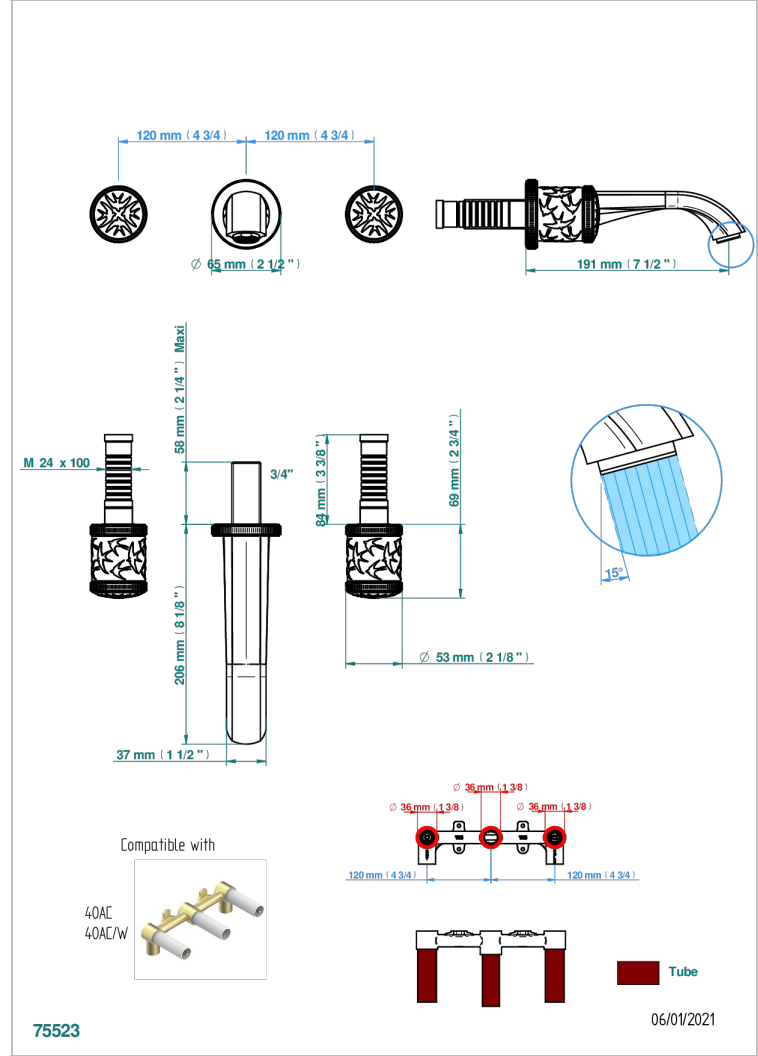

# HIRONDELLES

A4J-40GB

Garniture pour mélangeur de lavabo mural, bec goliath

THG  
PARIS

## CARACTÉRISTIQUES

- Hirondelles
- Garniture pour mélangeur de lavabo mural, bec goliath

## PRODUITS ASSOCIÉS

- Ref. G00-40AC Partie à encastrer pour mélangeur mural - version croisillons
- Ref. G00-40AM Partie à encastrer pour mélangeur mural - version manettes