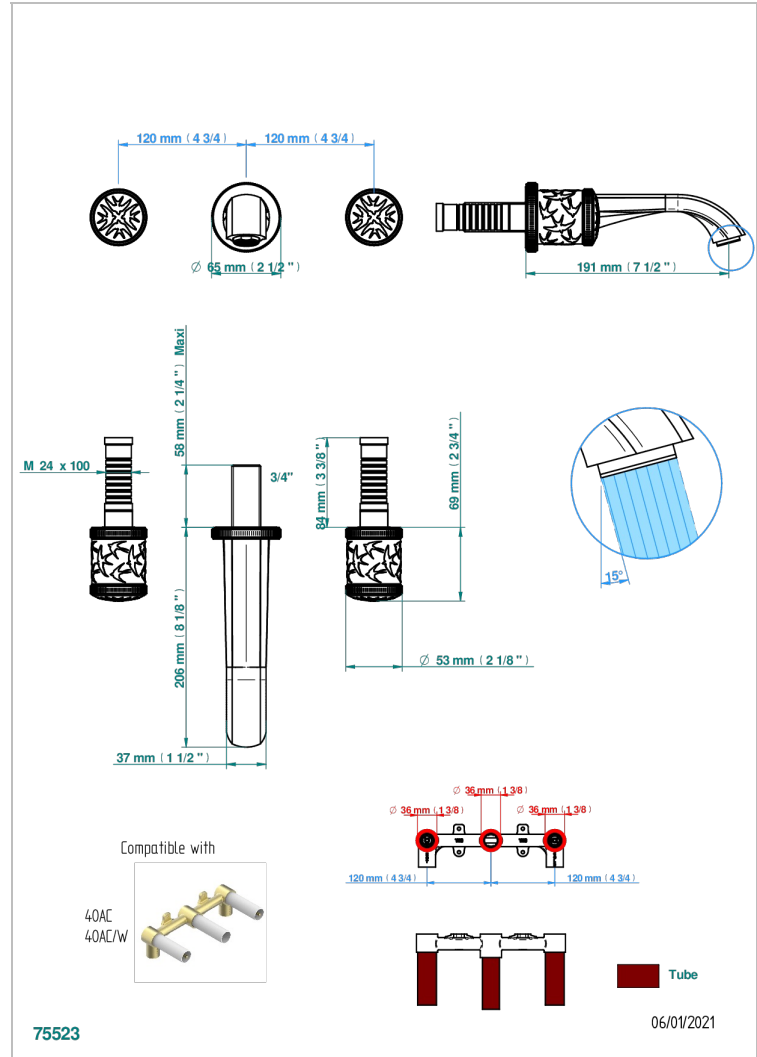

HIRONDELLES

A4J-40GB

Garniture pour mélangeur de lavabo mural, bec goliath

CARACTÉRISTIQUES

- Hirondelles
- Garniture pour mélangeur de lavabo mural, bec goliath

PRODUITS ASSOCIÉS

- Ref. G00-40AC Partie à encastrer pour mélangeur mural - version croisillons
- Ref. G00-40AM Partie à encastrer pour mélangeur mural - version manettes

FINITIONS DISPONIBLES

Bronze clair - D01
Chromé - A02
Chromé mat - C02
Doré brillant - F01
Doré mat - F07
Nickel brillant - B01

Nickel mat - C01
Noir mat céramique - D30
Or pâle - F30
Or pâle mat - F31
Pvd blush - H62
Pvd blush mat - H60

Vieux cuivre rouge mat - H07
Vieux nickel - H28