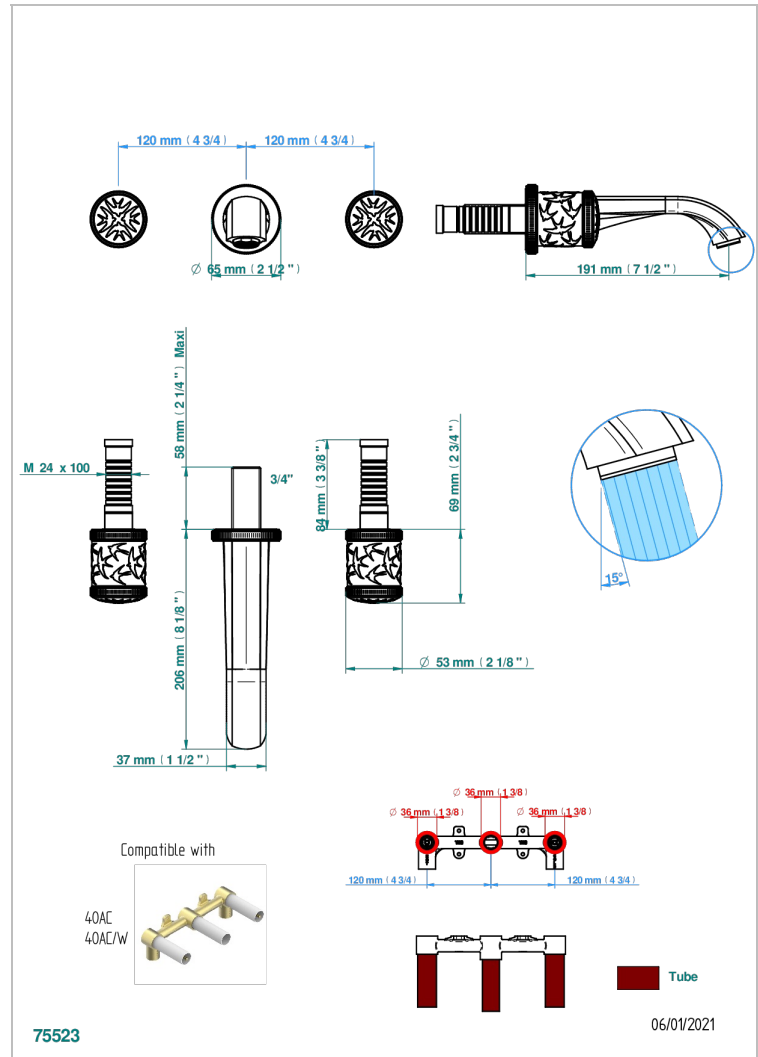

HIRONDELLES

A4J-40GB

Grifería para mezclador de lavabo de pared, caño goliat

THG
PARIS

CARACTERÍSTICAS

- Hirondelles
- Grifería para mezclador de lavabo de pared, caño goliat

PRODUCTOS RELACIONADOS

- Ref. G00-40AC Rough parts for wall mounted 3 hole mixer, cross handle version
- Ref. G00-40AM Rough parts for wall mounted 3 hole mixer, lever handle version

ACABADOS DISPONIBLES

Bronce claro - D01
Cerámica negra mate - D30
Cobre viejo mate - H07
Cromo - A02
Cromo mate - C02
Dorado - F01

Dorado mate - F07
Dorado pálido - F30
Dorado pálido mate (sin barniz) - F31
Níquel - B01
Níquel mate - C01
Níquel viejo - H28