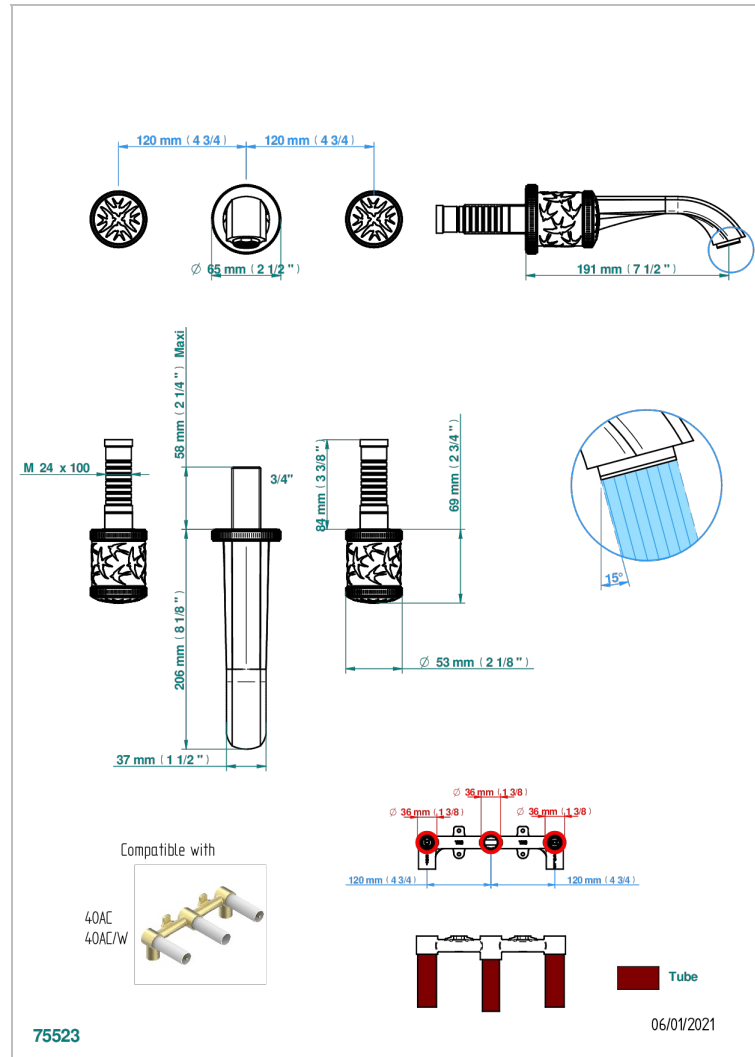

Внешняя часть смесителя встраиваемого в стену для раковины на три отверстия с изливом ГОЛИАФ

ХАРАКТЕРИСТИКИ

- Hirondelles
- Внешняя часть смесителя встраиваемого в стену для раковины на три отверстия с изливом ГОЛИАФ

СВЯЗАННЫЕ ТОВАРНЫЕ ПОЗИЦИИ

- Ref. G00-40AC Встраиваемая часть смесителя настенного на три отверстия (не рукоят.)
- Ref. G00-40AM Встраиваемая часть смесителя настенного на 3 отверстия на пластине (рукоят.)

Состаренный никель - H28
Хром - A02