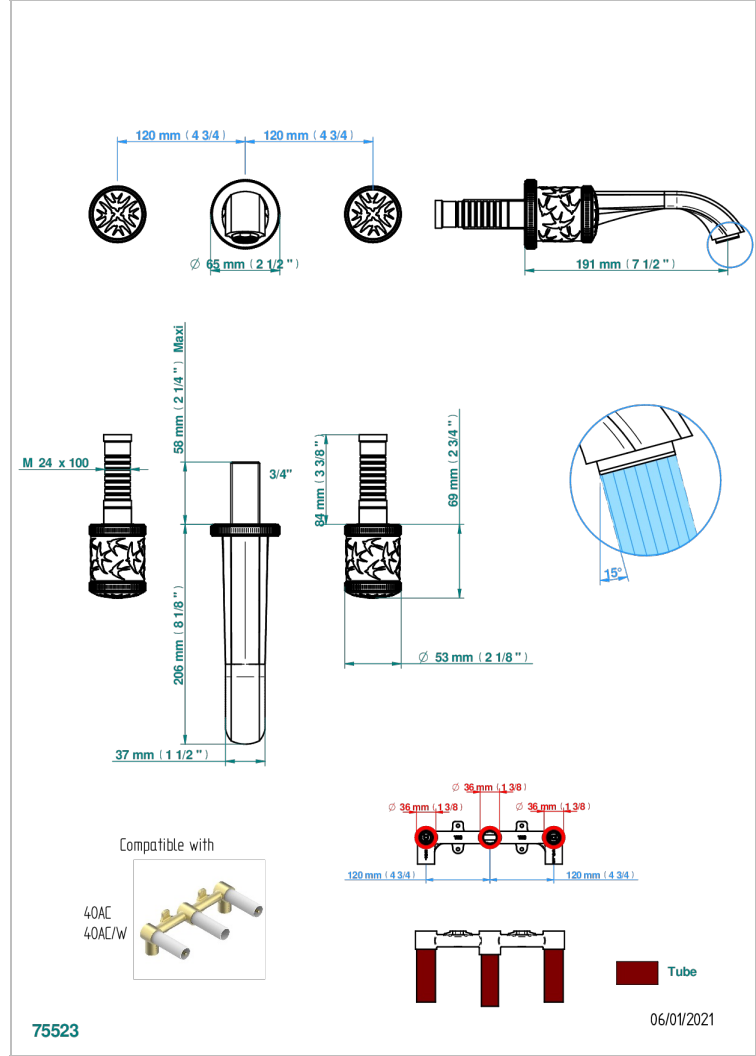

HIRONDELLES

A4J-40GB

Garniture pour mélangeur de lavabo mural, bec goliath

CARACTÉRISTIQUES

- Hirondelles
- Garniture pour mélangeur de lavabo mural, bec goliath

PRODUITS ASSOCIÉS

- Ref. G00-40AC Partie à encastrer pour mélangeur mural - version croisillons
- Ref. G00-40AM Partie à encastrer pour mélangeur mural - version manettes

FINITIONS DISPONIBLES

Bronze clair - D01
Chromé - A02
Chromé mat - C02
Doré brillant - F01
Doré mat - F07
Nickel brillant - B01

Nickel mat - C01
Noir mat céramique - D30
Or pâle - F30
Or pâle mat - F31
Pvd blush - H62
Pvd blush mat - H60

Vieux cuivre rouge mat - H07
Vieux nickel - H28