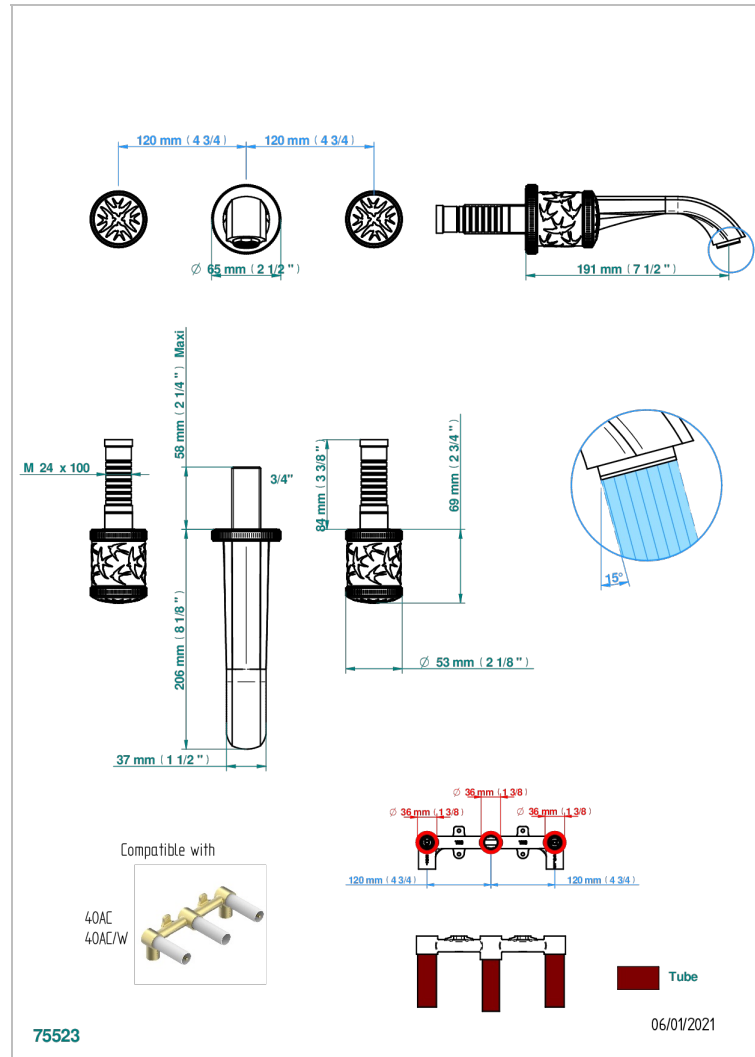

HIRONDELLES

A4J-40GB

Grifería para mezclador de lavabo de pared, caño goliat

THG
PARIS

CARACTERÍSTICAS

- Hirondelles
- Grifería para mezclador de lavabo de pared, caño goliat

PRODUCTOS RELACIONADOS

- Ref. G00-40AC Rough parts for wall mounted 3 hole mixer, cross handle version
- Ref. G00-40AM Rough parts for wall mounted 3 hole mixer, lever handle version

ACABADOS DISPONIBLES

Bronce claro - D01
Cerámica negra mate - D30
Cobre viejo mate - H07
Cromo - A02
Cromo mate - C02
Dorado - F01

Dorado mate - F07
Dorado pálido - F30
Dorado pálido mate (sin barniz) - F31
Níquel - B01
Níquel mate - C01
Níquel viejo - H28