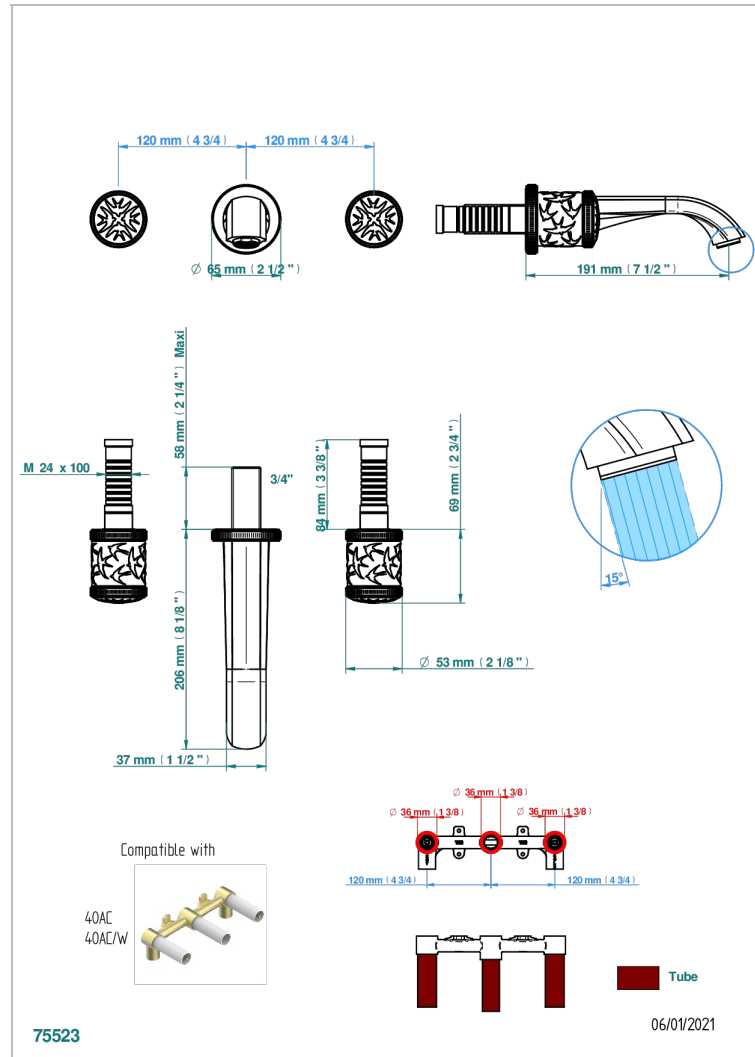

HIRONDELLES

A4J-40GB

Garnitur für Waschtischbatterie zur Wandmontage, Goliath Auslauf

EIGENSCHAFTEN

- Hirondelles
- Garnitur für Waschtischbatterie zur Wandmontage, Goliath Auslauf

ÄHNLICHE PRODUKTE

- Ref. G00-40AC Up-teil für wandarmatur
- Ref. G00-40AM Up-teil für wandarmatur

VERFÜGBARE OBERFLÄCHEN

Altnickel - H28
Blassgold - F30
Blassgold matt unlackiert - F31
Bronze hell - D01
Chrom - A02
Chrom matt - C02

Gold - F01
Gold matt - F07
Kupfer altrot matt lackiert - H07
Mattschwarz keramik - D30
Nickel matt - C01
Pvd blush - H62