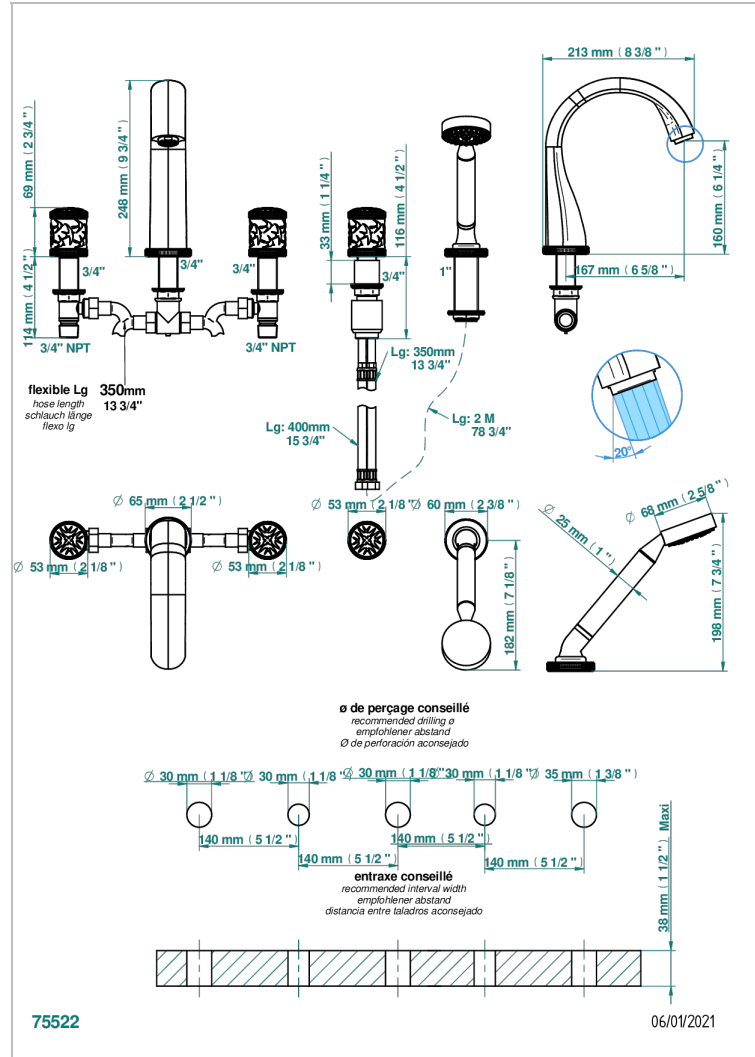

Bain douche 5 trous avec bec super goliath, 2 côtés sur gorge 3/4", et douchette sur gorge alimentée par mitigeur à cartouche progressive, standard américain

CARACTERÍSTICAS

- Hirondelles
- Bain douche 5 trous avec bec super goliath, 2 côtés sur gorge 3/4", et douchette sur gorge alimentée par mitigeur à cartouche progressive, standard américain

Pvd umber - H66
Pvd umber mate - H67