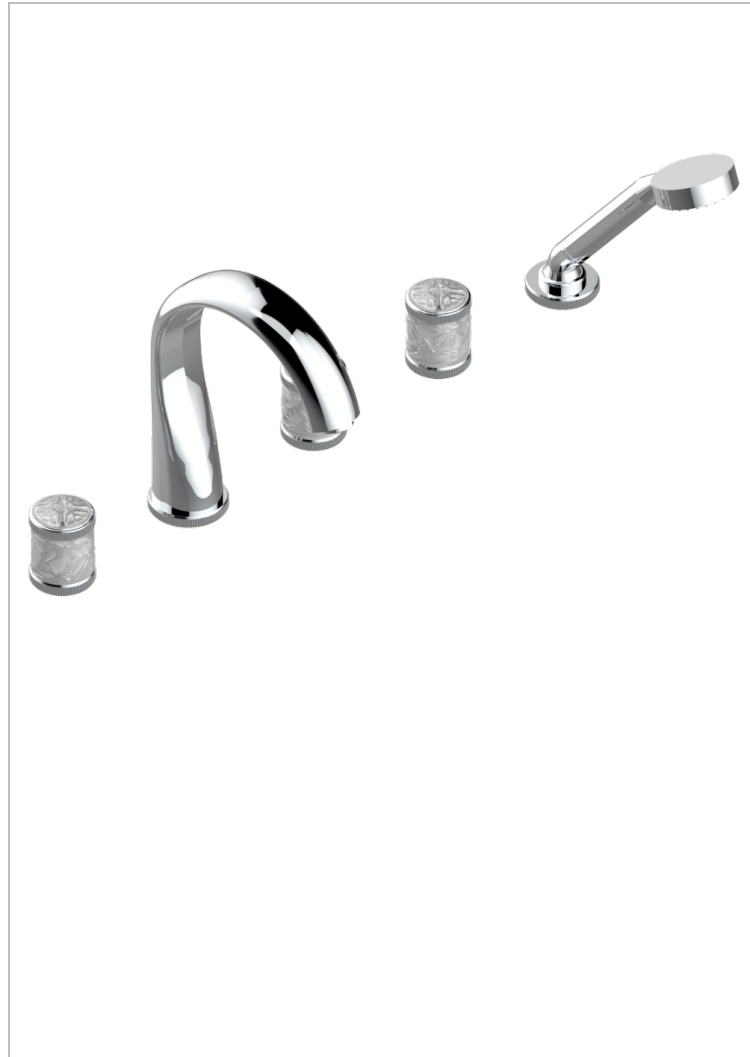

Bain douche 5 trous avec bec super goliath, 2 côtés sur gorge 3/4", et douchette sur gorge alimentée par mitigeur à cartouche progressive, standard américain

CARACTERÍSTICAS

- Hirondelles
- Bain douche 5 trous avec bec super goliath, 2 côtés sur gorge 3/4", et douchette sur gorge alimentée par mitigeur à cartouche progressive, standard américain

ACABADOS DISPONIBLES

Bronce claro - D01
Cerámica negra mate - D30
Cobre viejo mate - H07
Cromo - A02
Cromo mate - C02
Dorado - F01

Dorado mate - F07
Dorado pálido - F30
Dorado pálido mate (sin barniz) - F31
Niquel - B01
Niquel mate - C01
Niquel viejo - H28

Pvd blush - H62
Pvd blush mate - H60
Pvd color latón - H49
Pvd color latón mate - H50
Pvd color níquel - H55
Pvd color níquel mate - H56

Pvd color oro - H52
Pvd color oro mate - H53
Pvd grafito - H64
Pvd grafito mate - H65
Pvd marrón bronce - F33
Pvd marrón bronce mate - F34