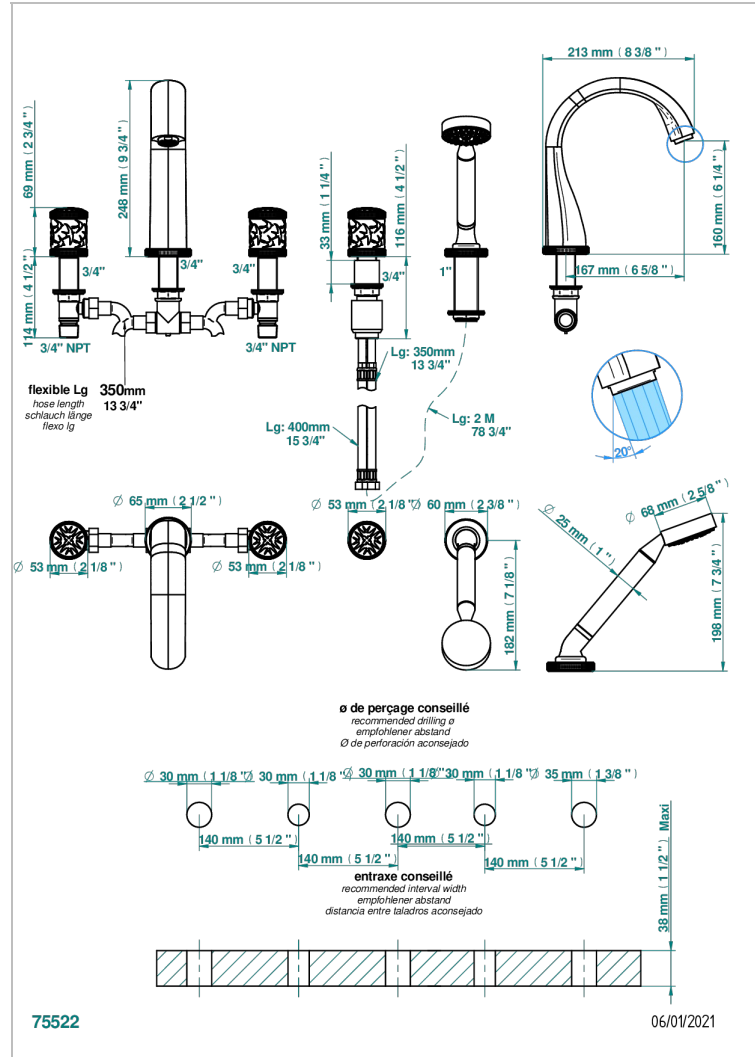

Bateria baÑo/ducha para encimera con caÑo super goliath, 2 llaves de paso de 3/4", y una teleducha con un monomando de peluqueria con cartucho progresivo

CARACTERÍSTICAS

- Hirondelles
- Bateria baÑo/ducha para encimera con caÑo super goliath, 2 llaves de paso de 3/4", y una teleducha con un monomando de peluqueria con cartucho progresivo

Pvd umber - H66
Pvd umber mate - H67