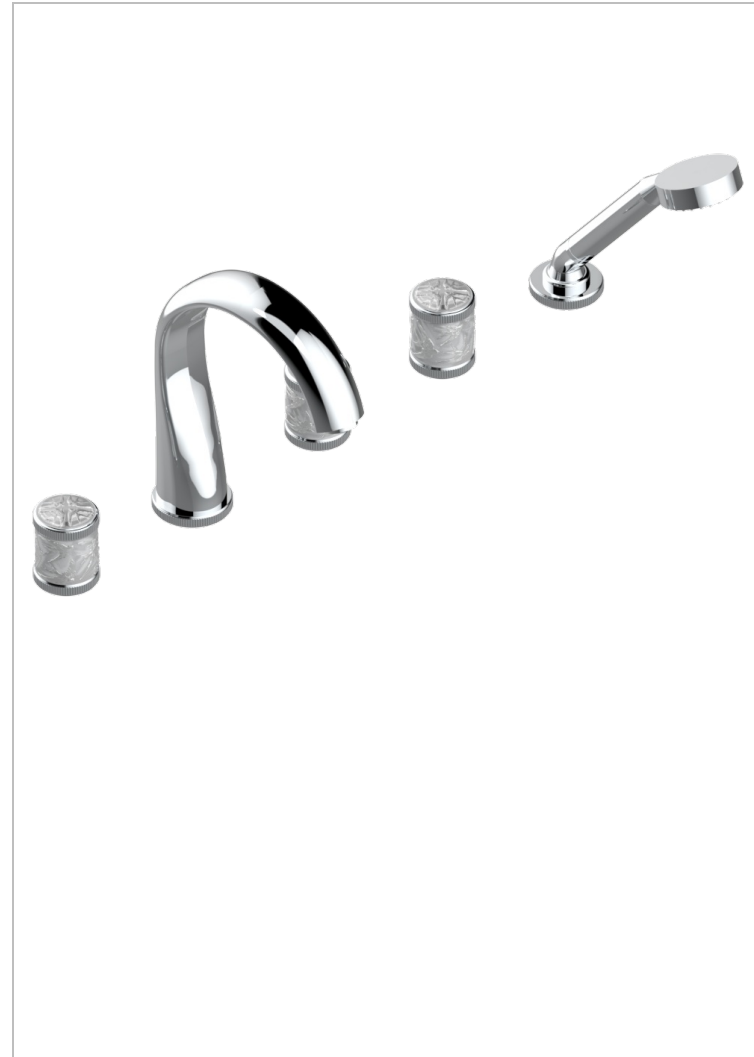

Bateria baÑo/ducha para encimera con caÑo super goliath, 2 llaves de paso de 3/4", y una teleducha con un monomando de peluqueria con cartucho progresivo

CARACTERÍSTICAS

- Hirondelles
- Bateria baÑo/ducha para encimera con caÑo super goliath, 2 llaves de paso de 3/4", y una teleducha con un monomando de peluqueria con cartucho progresivo

ACABADOS DISPONIBLES

Bronce claro - D01
Cerámica negra mate - D30
Cobre viejo mate - H07
Cromo - A02
Cromo mate - C02
Dorado - F01

Dorado mate - F07
Dorado pálido - F30
Dorado pálido mate (sin barniz) - F31
Niquel - B01
Niquel mate - C01
Niquel viejo - H28