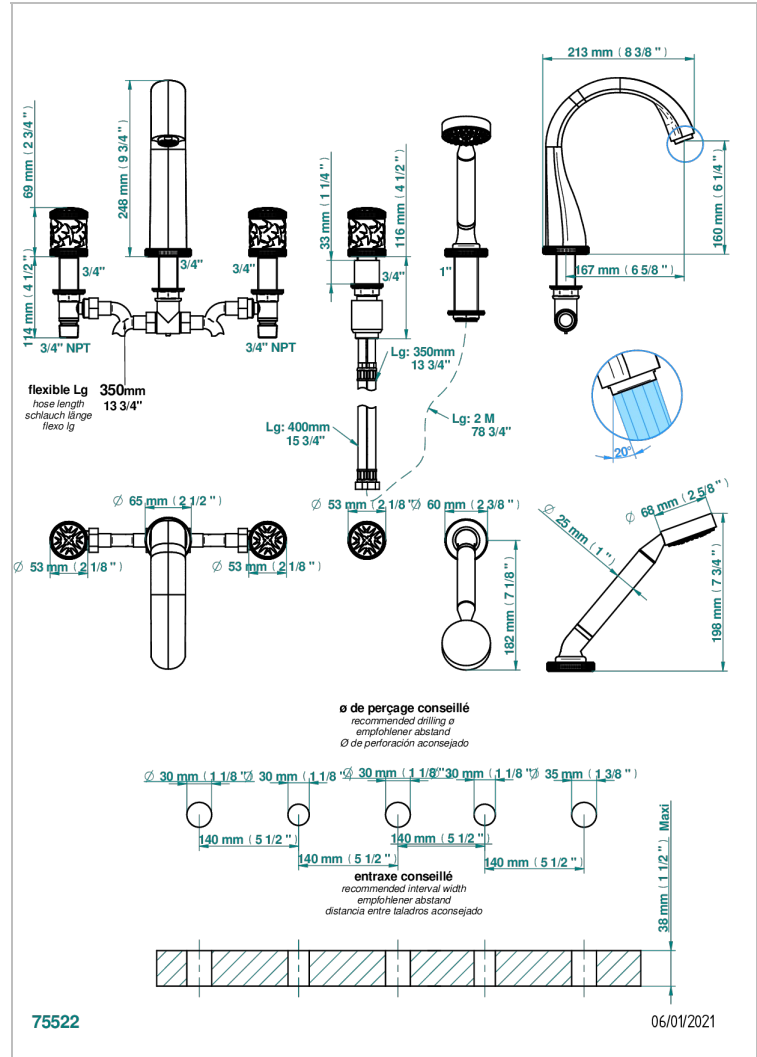

Wannen Batterie mit Einhandmischer Wannenkombination mit Super goliath Einlauf , 2 x Einbau-Ventile DN 20, Einloch-Einhandmischer mit ausziehbare Brausegarнитur

EIGENSCHAFTEN

- Hirondelles
- Wannen Batterie mit Einhandmischer Wannenkombination mit Super goliath Einlauf , 2 x Einbau-Ventile DN 20, Einloch-Einhandmischer mit ausziehbare Brausegarнитur

VERFÜGBARE OBERFLÄCHEN

Altnickel - H28	Gold - F01	Pvd blush matt - H60	Pvd graphite matt - H65	Pvd umber matt - H67
Blassgold - F30	Gold matt - F07	Pvd bronze braun - F33	Pvd messing - H49	Silbernickel - B01
Blassgold matt unlackiert - F31	Kupfer altrot matt lackiert - H07	Pvd bronze braun matt - F34	Pvd messing matt - H50	
Bronze hell - D01	Mattschwarz keramik - D30	Pvd gold - H52	Pvd nickel - H55	
Chrom - A02	Nickel matt - C01	Pvd gold matt - H53	Pvd nickel matt - H56	
Chrom matt - C02	Pvd blush - H62	Pvd graphite - H64	Pvd umber - H66	