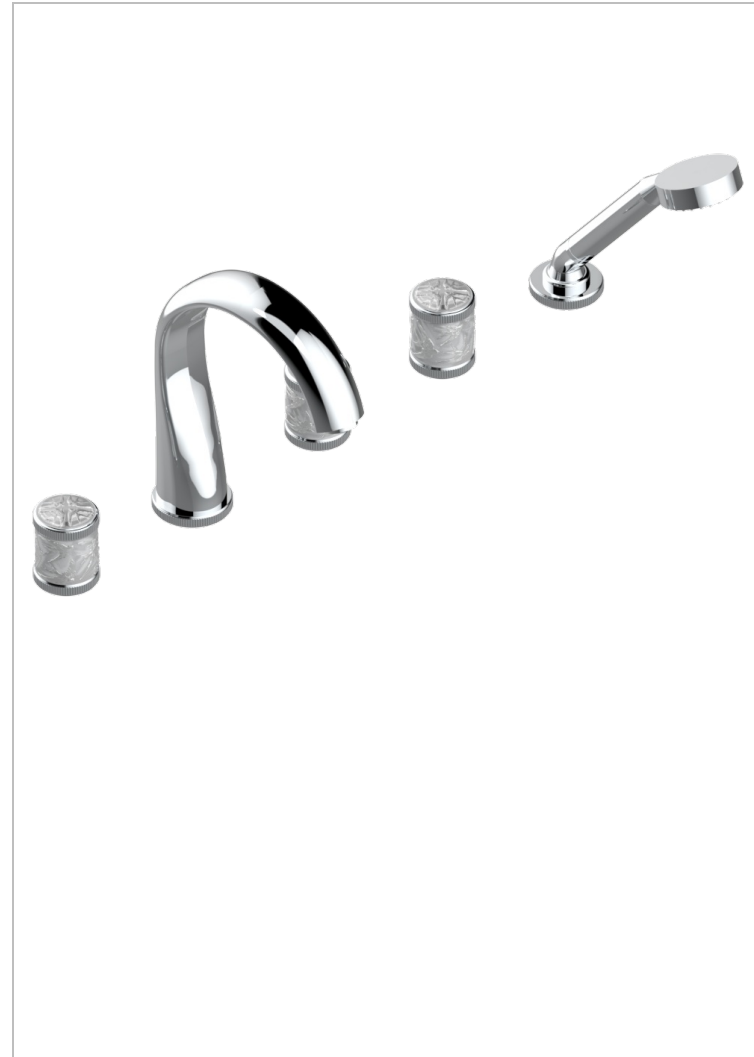

Wannen Batterie mit Einhandmischer Wannenkombination mit Super goliath Einlauf , 2 x Einbau-Ventile DN 20, Einloch-Einhandmischer mit ausziehbare Brausegarнитur

EIGENSCHAFTEN

- Hirondelles
- Wannen Batterie mit Einhandmischer Wannenkombination mit Super goliath Einlauf , 2 x Einbau-Ventile DN 20, Einloch-Einhandmischer mit ausziehbare Brausegarнитur

VERFÜGBARE OBERFLÄCHEN

Altnickel - H28	Gold - F01	Pvd blush matt - H60	Pvd graphite matt - H65	Pvd umber matt - H67
Blassgold - F30	Gold matt - F07	Pvd bronze braun - F33	Pvd messing - H49	Silbernickel - B01
Blassgold matt unlackiert - F31	Kupfer altrot matt lackiert - H07	Pvd bronze braun matt - F34	Pvd messing matt - H50	
Bronze hell - D01	Mattschwarz keramik - D30	Pvd gold - H52	Pvd nickel - H55	
Chrom - A02	Nickel matt - C01	Pvd gold matt - H53	Pvd nickel matt - H56	
Chrom matt - C02	Pvd blush - H62	Pvd graphite - H64	Pvd umber - H66	