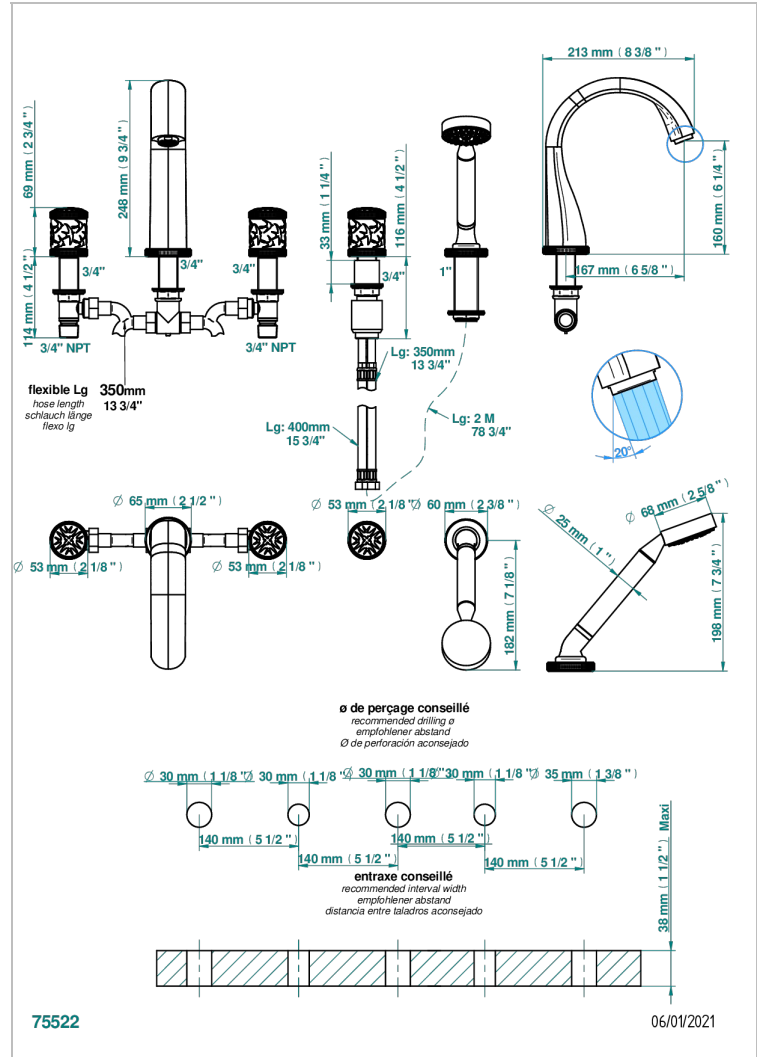

Смеситель устанавливаемый на борту ванны на 5 отверстий с душем, керамическим смесителем, 2 вентилями 3/4" и изливом СУПЕР ГОЛИАФ

ХАРАКТЕРИСТИКИ

- Hirondelles
- Смеситель устанавливаемый на борту ванны на 5 отверстий с душем, керамическим смесителем, 2 вентилями 3/4" и изливом СУПЕР ГОЛИАФ

Состаренный никель - H28
Хром - A02