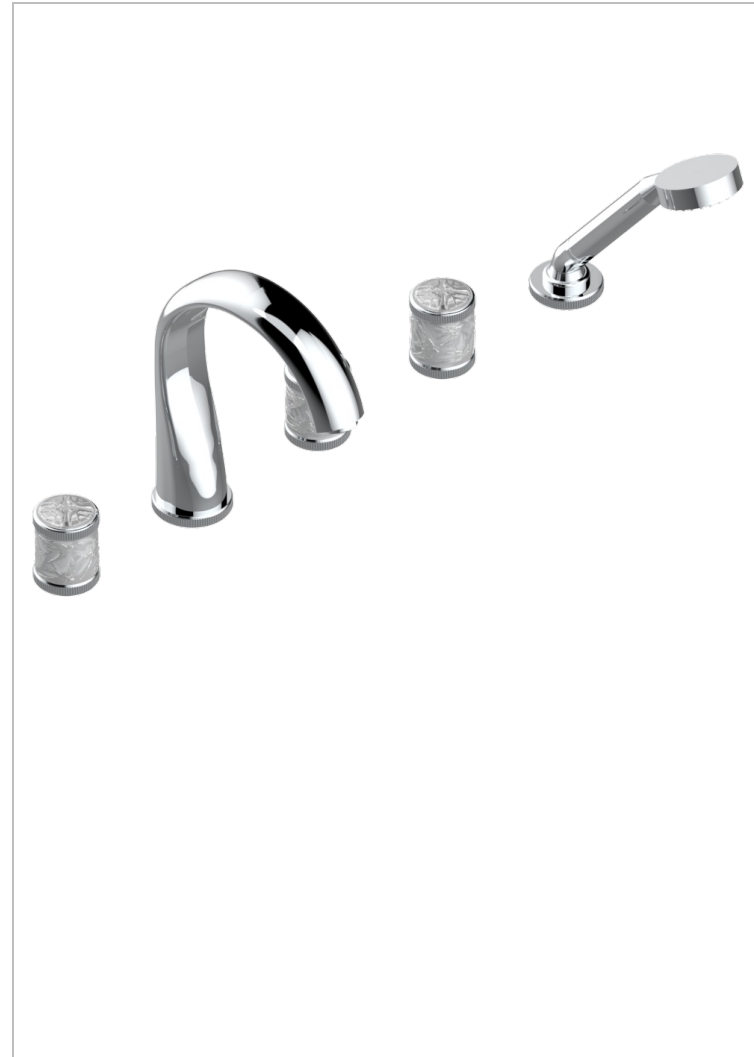

Смеситель устанавливаемый на борту ванны на 5 отверстий с душем, керамическим смесителем, 2 вентилями 3/4" и изливом СУПЕР ГОЛИАФ

ХАРАКТЕРИСТИКИ

- Hirondelles
- Смеситель устанавливаемый на борту ванны на 5 отверстий с душем, керамическим смесителем, 2 вентилями 3/4" и изливом СУПЕР ГОЛИАФ

ДОСТУПНЫЕ ВАРИАНТЫ ПОКРЫТИЙ

Black ceram - D30
Blush PVD - H62
Graphite PVD - H64
Matt Umber PVD - H67
Matt blush PVD - H60
Matt graphite PVD - H65

Umber PVD - H66
Бронза - D01
Золото - F01
Матовая красная старинная медь - H07
Матовое золото - F07
Матовое светлое золото - F31

Матовый никель - C01
Матовый хром - C02
Никель - B01
Покрытие PVD бронза - F33
Покрытие PVD золотистый цвет - H52
Покрытие PVD латунь - H49

Покрытие PVD матовая бронза - F34
Покрытие PVD матовая латунь - H50
Покрытие PVD матовый золотистый - H53
Покрытие PVD матовый никель - H56
Покрытие PVD никель - H55
Светлое золото - F30

Состаренный никель - H28
Хром - A02