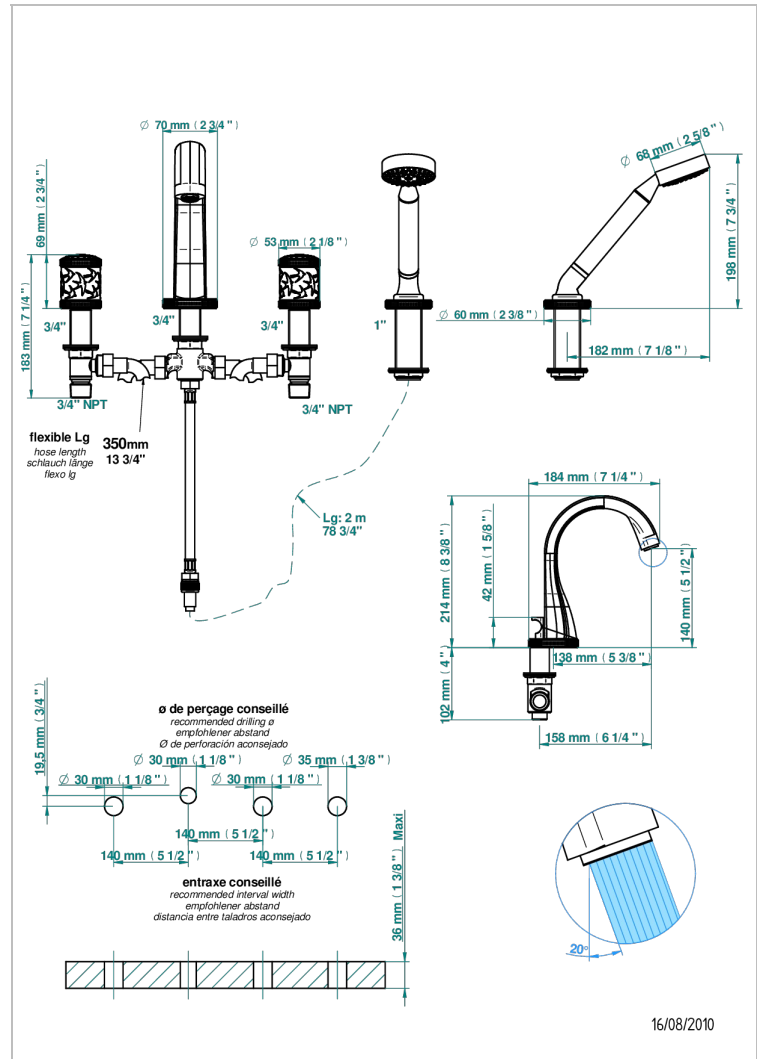

# HIRONDELLES

A4J-112BUS

Mélangeur bain douche 4 trous sur gorge avec bec à inversion normal avec côtés 3/4" - standard américain

Vieux cuivre rouge mat - H07  
Vieux nickel - H28