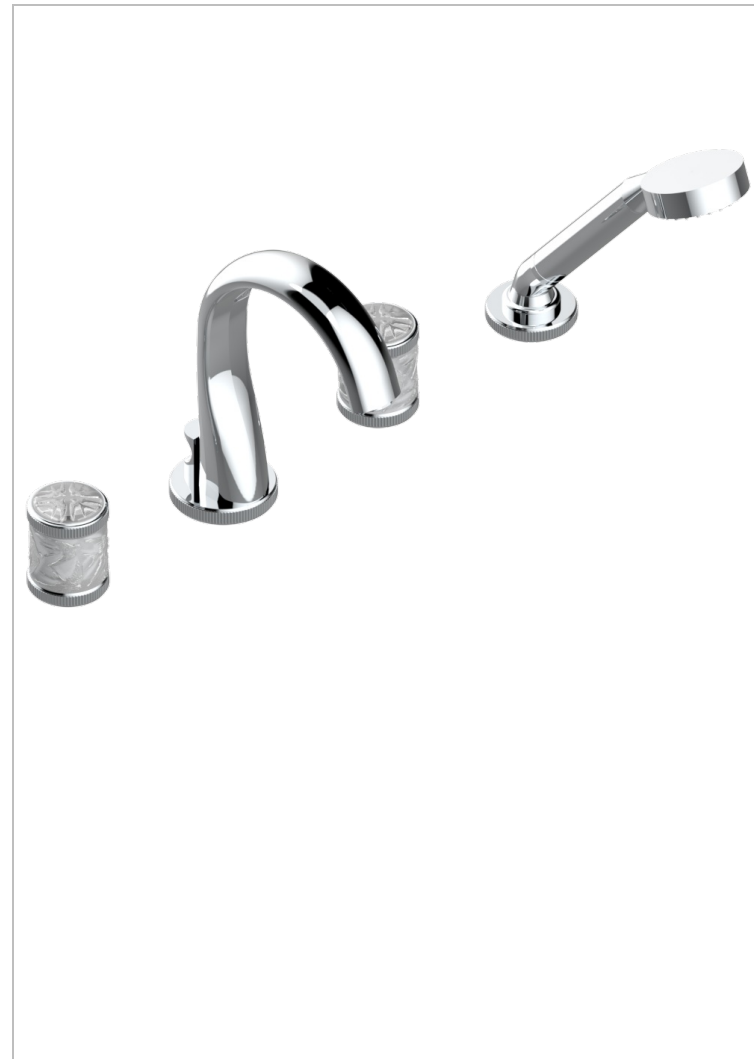

# HIRONDELLES

A4J-112BUS

Mélangeur bain douche 4 trous sur gorge avec bec à inversion normal avec côtés 3/4" - standard américain

## FINITIONS DISPONIBLES

Bronze clair - D01  
Chromé - A02  
Chromé mat - C02  
Doré brillant - F01  
Doré mat - F07  
Nickel brillant - B01

Nickel mat - C01  
Noir mat céramique - D30  
Or pâle - F30  
Or pâle mat - F31  
Pvd blush - H62  
Pvd blush mat - H60

Vieux cuivre rouge mat - H07  
Vieux nickel - H28